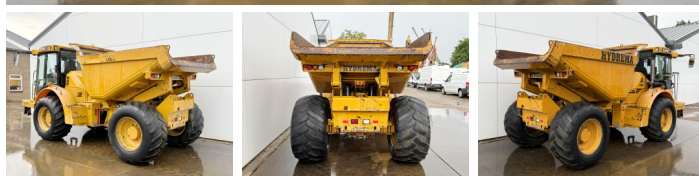

Hydrema

Hydrema 912 ES

BOSS
MACHINERY

€ 42.500 Exclusiv

An **2014**
Num?r de referin?? **BM007681**
Ore **7.925**

Algemeen

Tip **912 ES**
Location **Veldhoven, Netherlands**
Certificaat **CE**

Descriere

Disponibil din stoc la Boss Machinery! Aceast? Hydrema 912 ES Dump Truck din 2014 are o putere a motorului de 97 kW ?i 7925 ore de func?ionare. Greutatea total? a acestui Hydrema 912 ES este 8000 kg ?i dimensiunile sunt 5.82 x 2.56 x 2.83. În plus, acest 912 ES este echipat cu Airco, Climate Control, Camera. Hydrema Dump Truck are, de asemenea, o certificare CE. Dori?i mai multe informa?ii sau dori?i s? încerca?i Hydrema 912 ES la sediul nostru? V? rug?m s? ne contacta?i.

Maten / Gewichten

Greutate **8000**
Dimensiuni L*Î*L **5.82 x 2.56 x 2.83**

Technische informatie

Consola de configurare **4x4**

Motor informatie

Motor marca **Cummins**
Model de motor **QSB4.5 130**
Cilindri **4**
Turbo
Capacitate în kW **97**

Banden / Rupsen

20% 20% **600/55-26.5**
20% 20% **600/55-26.5**