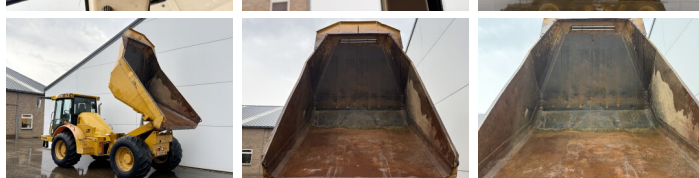

Hydrema

Hydrema 912 ES

BOSS
MACHINERY

€ 42.500 Exclusiv

An **2014**
Num?r de referin?? **BM007681**
Ore **7.925**

Algemeen

Tip **912 ES**
Location **Veldhoven, Netherlands**
Certificaat **CE**

Descriere

Disponibil din stoc la Boss Machinery! Aceast? Hydrema 912 ES Dump Truck din 2014 are o putere a motorului de 97 kW ?i 7925 ore de func?ionare. Greutatea total? a acestui Hydrema 912 ES este 8000 kg ?i dimensiunile sunt 5.82 x 2.56 x 2.83. În plus, acest 912 ES este echipat cu Airco, Climate Control, Camera. Hydrema Dump Truck are, de asemenea, o certificare CE. Dori?i mai multe informa?ii sau dori?i s? încerca?i Hydrema 912 ES la sediul nostru? V? rug?m s? ne contacta?i.

Maten / Gewichten

Greutate **8000**
Dimensiuni L*Î*L **5.82 x 2.56 x 2.83**

Technische informatie

Consola de configurare **4x4**

Motor informatie

Motor marca **Cummins**
Model de motor **QSB4.5 130**
Cilindri **4**
Turbo
Capacitate în kW **97**

Banden / Rupsen

20% 20% **600/55-26.5**
20% 20% **600/55-26.5**