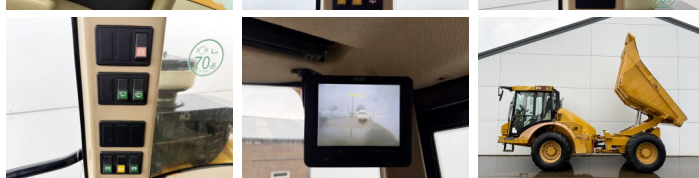

Hydrema

Hydrema 912 ES

BOSS
MACHINERY

€ 42.500 Exclusiv

An **2014**
Num?r de referin?? **BM007681**
Ore **7.925**

Algemeen

Tip **912 ES**
Location **Veldhoven, Netherlands**
Certificaat **CE**

Descriere

Disponibil din stoc la Boss Machinery! Aceast? Hydrema 912 ES Dump Truck din 2014 are o putere a motorului de 97 kW ?i 7925 ore de func?ionare. Greutatea total? a acestui Hydrema 912 ES este 8000 kg ?i dimensiunile sunt 5.82 x 2.56 x 2.83. În plus, acest 912 ES este echipat cu Airco, Climate Control, Camera. Hydrema Dump Truck are, de asemenea, o certificare CE. Dori?i mai multe informa?ii sau dori?i s? încerca?i Hydrema 912 ES la sediul nostru? V? rug?m s? ne contacta?i.

Maten / Gewichten

Greutate **8000**
Dimensiuni L*Î*L **5.82 x 2.56 x 2.83**

Technische informatie

Consola de configurare **4x4**

Motor informatie

Motor marca **Cummins**
Model de motor **QSB4.5 130**
Cilindri **4**
Turbo
Capacitate în kW **97**

Banden / Rupsen

20% 20% **600/55-26.5**
20% 20% **600/55-26.5**