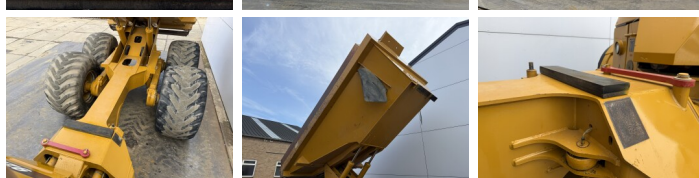

Hydrema

Hydrema 922F

BOSS
MACHINERY

€ 64.500 Exclusiv

An 2016
Num?r de referin?? BM007658
Ore 7.741

Algemeen

Tip 922F
Location Veldhoven, Netherlands
Certificaat CE

Descriere

Disponibil din stoc la Boss Machinery! Acest? Hydrema 922F Dump Truck din 2016 are o putere a motorului de 218 kW ?i 7741 ore de func?ionare. Greutatea total? a acestui Hydrema 922F este 16700 kg ?i dimensiunile sunt 9.15 x 3.19 x 3.35. În plus, acest 922F este echipat cu Camera, Radio, Airco, Climate Control. Hydrema Dump Truck are, de asemenea, o certificare CE . Dori?i mai multe informa?ii sau dori?i s? încerca?i Hydrema 922F la sediul nostru? V? rug?m s? ne contacta?i.

Maten / Gewichten

Dimensiuni L*Î*L 9.15 x 3.19 x 3.35
Greutate 16700

Technische informatie

Consola de configurare 6x6

Motor informatie

Motor marca Cummings
Model de motor QSB6.7
Cilindri 6
Turbo
Capacitate în kW 218

Banden / Rupsen

30% 30% 800/45-30.5
30% 30% 800/45-30.5
30% 30% 800/45-30.5