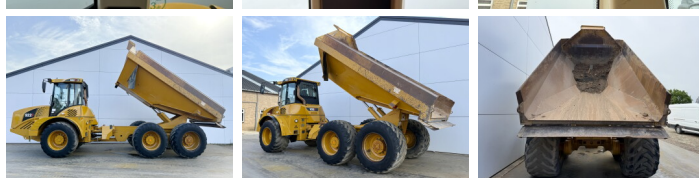

Hydrema

Hydrema 922F

BOSS
MACHINERY

€ 64.500 Exclusiv

An 2016
Num?r de referin?? BM007658
Ore 7.741

Algemeen

Tip 922F
Location Veldhoven, Netherlands
Certificaat CE

Descriere

Disponibil din stoc la Boss Machinery! Acest? Hydrema 922F Dump Truck din 2016 are o putere a motorului de 218 kW ?i 7741 ore de func?ionare. Greutatea total? a acestui Hydrema 922F este 16700 kg ?i dimensiunile sunt 9.15 x 3.19 x 3.35. În plus, acest 922F este echipat cu Camera, Radio, Airco, Climate Control. Hydrema Dump Truck are, de asemenea, o certificare CE . Dori?i mai multe informa?ii sau dori?i s? încerca?i Hydrema 922F la sediul nostru? V? rug?m s? ne contacta?i.

Maten / Gewichten

Dimensiuni L*Î*L 9.15 x 3.19 x 3.35
Greutate 16700

Technische informatie

Consola de configurare 6x6

Motor informatie

Motor marca Cummings
Model de motor QSB6.7
Cilindri 6
Turbo
Capacitate în kW 218

Banden / Rupsen

30% 30% 800/45-30.5
30% 30% 800/45-30.5
30% 30% 800/45-30.5