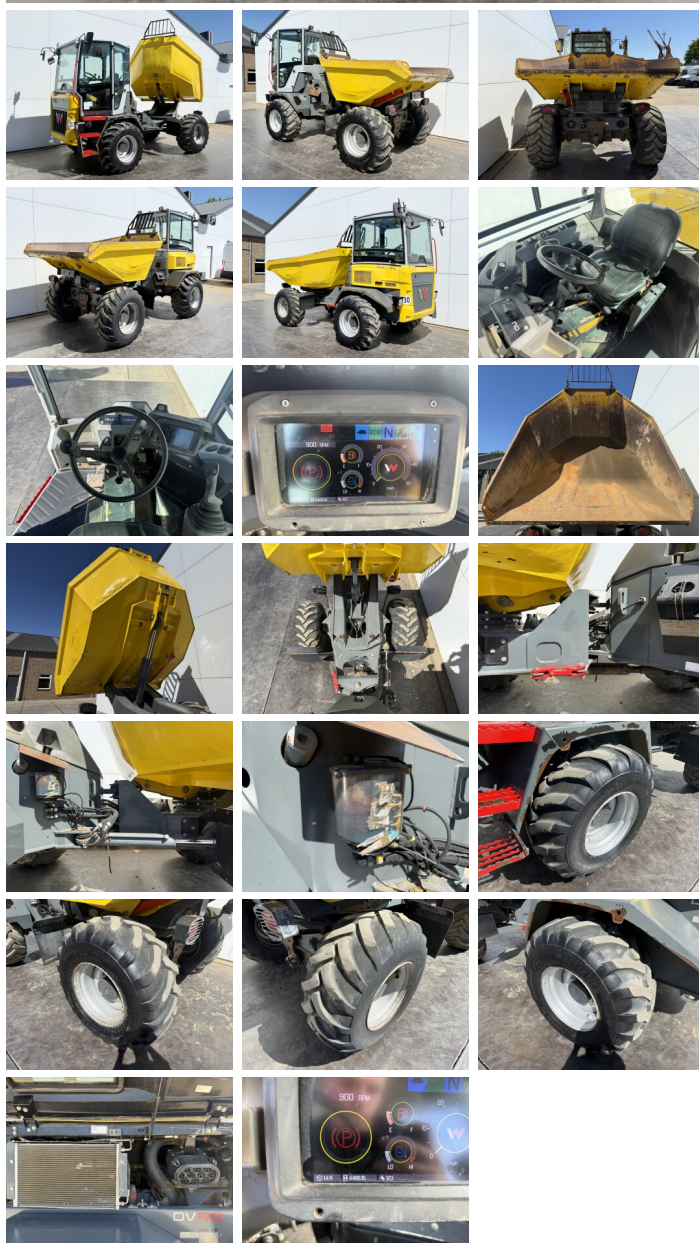

Wacker Neuson

Wacker Neuson DV90 SWIVEL

€ 36.500 Excl. s. v.

An 2019
Număr de referință BM007508
Ore 4.486

Algemeen

Tip DV90 SWIVEL
Location Veldhoven, Netherlands
Certificaat CE + EPA

Descriere

Disponibil din stoc la Boss Machinery! Acest Wacker Neuson DV90 SWIVEL Dump Truck din 2019 are o putere a motorului de 55 kW și 4486 ore de funcționare. Greutatea totală a acestui Wacker Neuson DV90 SWIVEL este 5444 kg și dimensiunile sunt 4.82 x 3.37 x 3.00. În plus, acest DV90 SWIVEL este echipat cu Lubrifierea centrală. Wacker Neuson Dump Truck are, de asemenea, o certificare CE + EPA. Doriți mai multe informații sau doriți să încercați Wacker Neuson DV90 SWIVEL la sediul nostru? Vă rugăm să ne contactați.

Maten / Gewichten

Greutate 5444
Dimensiuni L*Î*L 4.82 x 3.37 x 3.00

Technische informatie

Consola de configurare 4x4

Motor informatie

Motor marca Deutz
Model de motor TD 2.9 L4
Cilindri 4
Turbo
Capacitate în kW 55

Banden / Rupsen

BOSS
MACHINERY