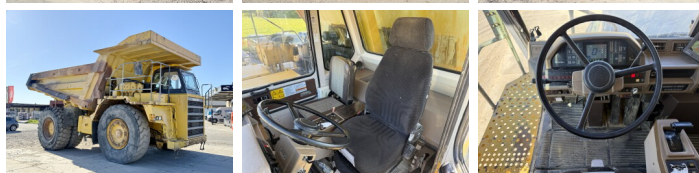

Komatsu

Komatsu HD605-5

BOSS
MACHINERY

€ 59.500 Exclusiv

An **2001**
Num?r de referin?? **BM007143**
Ore **22.848**

Algemeen

Tip **HD605-5**
Location **Veldhoven, Netherlands**
Certificaat **CE**

Disponibil din stoc la Boss Machinery! Aceast? Komatsu HD605-5 Dump Truck din 2001 are o putere a motorului de 533 kW ?i 22848 ore de func?ionare. Greutatea total? a acestui Komatsu HD605-5 este 47400 kg ?i dimensiunile sunt 9.21 x 4.56 x 4.37. În plus, acest HD605-5 este echipat cu Heated Seat, Airco, Body heating, Camera, Radio, Lubrifierea central?. Komatsu Dump Truck are, de asemenea, o certificare CE . Dori?i mai multe informa?ii sau dori?i s? încerca?i Komatsu HD605-5 la sediul nostru? V? rug?m s? ne contacta?i.

Descriere

Maten / Gewichten

Dimensiuni L*Î*L **9.21 x 4.56 x 4.37**
Greutate **47400**

Motor informatie

Motor marca **Komatsu**
Model de motor **SAA6D170E**
Cilindri **6**
Turbo
Capacitate în kW **533**

Banden / Rupsen

30% 30% **24.00R35**
40% 40% 40% 40% **24.00R35**

Opties

Heated Seat
Airco

Body heating

Camera

Radio

Lubrifierea central?