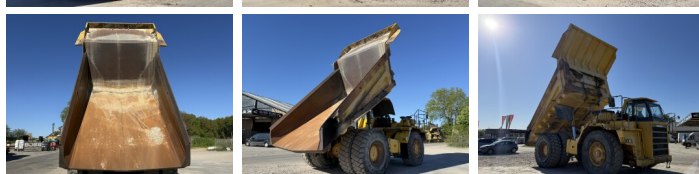

Komatsu

Komatsu HD605-5

BOSS
MACHINERY

€ 59.500 Exclusiv

An **2001**
Num?r de referin?? **BM007143**
Ore **22.848**

Algemeen

Tip **HD605-5**
Location **Veldhoven, Netherlands**
Certificaat **CE**

Disponibil din stoc la Boss Machinery! Aceast? Komatsu HD605-5 Dump Truck din 2001 are o putere a motorului de 533 kW ?i 22848 ore de func?ionare. Greutatea total? a acestui Komatsu HD605-5 este 47400 kg ?i dimensiunile sunt 9.21 x 4.56 x 4.37. În plus, acest HD605-5 este echipat cu Heated Seat, Airco, Body heating, Camera, Radio, Lubrifierea central?. Komatsu Dump Truck are, de asemenea, o certificare CE . Dori?i mai multe informa?ii sau dori?i s? încerca?i Komatsu HD605-5 la sediul nostru? V? rug?m s? ne contacta?i.

Descriere

Maten / Gewichten

Dimensiuni L*Î*L **9.21 x 4.56 x 4.37**
Greutate **47400**

Motor informatie

Motor marca **Komatsu**
Model de motor **SAA6D170E**
Cilindri **6**
Turbo
Capacitate în kW **533**

Banden / Rupsen

30% 30% **24.00R35**
40% 40% 40% 40% **24.00R35**

Opties

Heated Seat
Airco

Body heating

Camera

Radio

Lubrifierea central?