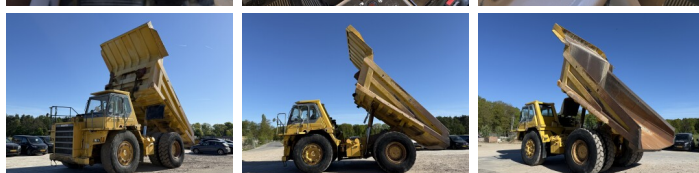

Komatsu

Komatsu HD605-5

BOSS
MACHINERY

€ 59.500 Exclusiv

An **2001**
Num?r de referin?? **BM007143**
Ore **22.848**

Algemeen

Tip **HD605-5**
Location **Veldhoven, Netherlands**
Certificaat **CE**

Disponibil din stoc la Boss Machinery! Aceast? Komatsu HD605-5 Dump Truck din 2001 are o putere a motorului de 533 kW ?i 22848 ore de func?ionare. Greutatea total? a acestui Komatsu HD605-5 este 47400 kg ?i dimensiunile sunt 9.21 x 4.56 x 4.37. În plus, acest HD605-5 este echipat cu Heated Seat, Airco, Body heating, Camera, Radio, Lubrifierea central?. Komatsu Dump Truck are, de asemenea, o certificare CE . Dori?i mai multe informa?ii sau dori?i s? încerca?i Komatsu HD605-5 la sediul nostru? V? rug?m s? ne contacta?i.

Descriere

Maten / Gewichten

Dimensiuni L*Î*L **9.21 x 4.56 x 4.37**
Greutate **47400**

Motor informatie

Motor marca **Komatsu**
Model de motor **SAA6D170E**
Cilindri **6**
Turbo
Capacitate în kW **533**

Banden / Rupsen

30% 30% **24.00R35**
40% 40% 40% 40% **24.00R35**

Opties

Heated Seat
Airco

Body heating

Camera

Radio

Lubrifierea central?