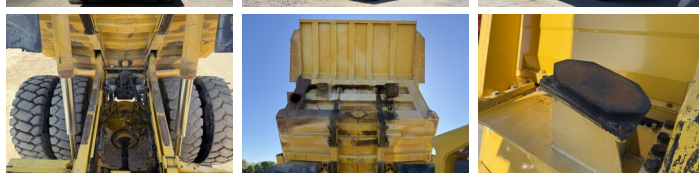

Komatsu

Komatsu HD605-5

BOSS
MACHINERY

€ 59.500 Exclusiv

An **2001**
Num?r de referin?? **BM007143**
Ore **22.848**

Algemeen

Tip **HD605-5**
Location **Veldhoven, Netherlands**
Certificaat **CE**

Disponibil din stoc la Boss Machinery! Aceast? Komatsu HD605-5 Dump Truck din 2001 are o putere a motorului de 533 kW ?i 22848 ore de func?ionare. Greutatea total? a acestui Komatsu HD605-5 este 47400 kg ?i dimensiunile sunt 9.21 x 4.56 x 4.37. În plus, acest HD605-5 este echipat cu Heated Seat, Airco, Body heating, Camera, Radio, Lubrifierea central?. Komatsu Dump Truck are, de asemenea, o certificare CE . Dori?i mai multe informa?ii sau dori?i s? încerca?i Komatsu HD605-5 la sediul nostru? V? rug?m s? ne contacta?i.

30% 30% **24.00R35**
40% 40% 40% 40% **24.00R35**

Opties

Heated Seat
Airco

Body heating

Camera

Radio

Lubrifierea central?