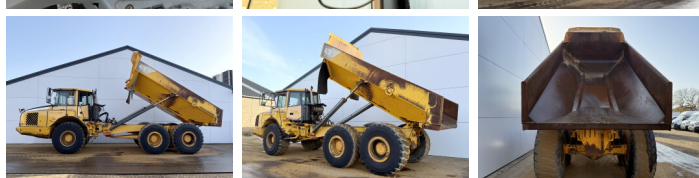

Volvo

Volvo A25E

BOSS
MACHINERY

€ 59.500 Exclusiv

An **2007**
Num?r de referin?? **BM07391**
Ore **24.385**

Algemeen

Tip **A25E**
Location **Veldhoven, Netherlands**
Certificaat **CE**

Descriere

Disponibil din stoc la Boss Machinery! Acest? Volvo A25E Dump Truck din 2007 are o putere a motorului de 223 kW ?i 24385 ore de func?ionare. Greutatea total? a acestui Volvo A25E este 21560 kg ?i dimensiunile sunt 10.31 x 2.87 x 3.42. În plus, acest A25E este echipat cu Heated Seat, Airco, Body heating, Camera, Radio, Bluetooth. Volvo Dump Truck are, de asemenea, o certificare CE . Dori?i mai multe informa?ii sau dori?i s? încerca?i Volvo A25E la sediul nostru? V? rug?m s? ne contacta?i.

Banden / Rupsen

30% 30% **23.5R25**
20% 20% **23.5R25**
20% 20% **23.5R25**

Opties

Heated Seat
Airco
Body heating
Camera
Radio
Bluetooth