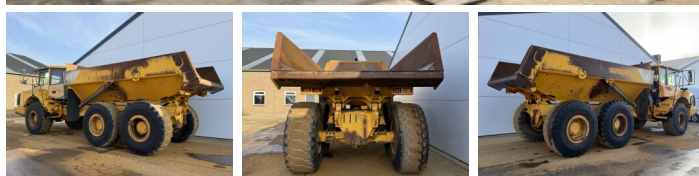

Volvo

Volvo A25E

BOSS
MACHINERY

€ 59.500 Exclusiv

An **2007**
Num?r de referin?? **BM07391**
Ore **24.385**

Algemeen

Tip **A25E**
Location **Veldhoven, Netherlands**
Certificaat **CE**

Descriere

Disponibil din stoc la Boss Machinery! Acest? Volvo A25E Dump Truck din 2007 are o putere a motorului de 223 kW ?i 24385 ore de func?ionare. Greutatea total? a acestui Volvo A25E este 21560 kg ?i dimensiunile sunt 10.31 x 2.87 x 3.42. În plus, acest A25E este echipat cu Heated Seat, Airco, Body heating, Camera, Radio, Bluetooth. Volvo Dump Truck are, de asemenea, o certificare CE . Dori?i mai multe informa?ii sau dori?i s? încerca?i Volvo A25E la sediul nostru? V? rug?m s? ne contacta?i.

Maten / Gewichten

Greutate **21560**
Dimensiuni L*Î*L **10.31 x 2.87 x 3.42**

Technische informatie

Consola de configurare **6x6**

Motor informatie

Motor marca **Volvo**
Model de motor **D9B**
Cilindri **6**
Turbo
Capacitate în kW **223**

Banden / Rupsen

30% 30% **23.5R25**
20% 20% **23.5R25**
20% 20% **23.5R25**

Opties

Heated Seat
Airco
Body heating
Camera
Radio
Bluetooth