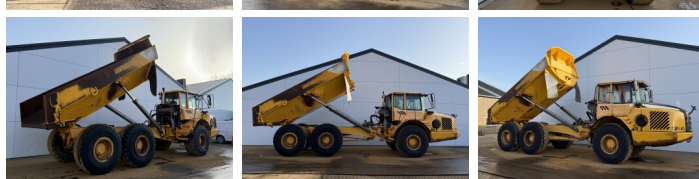

Volvo

Volvo A25E

BOSS
MACHINERY

€ 59.500 Exclusiv

An **2007**
Num?r de referin?? **BM07391**
Ore **24.385**

Algemeen

Tip **A25E**
Location **Veldhoven, Netherlands**
Certificaat **CE**

Descriere

Disponibil din stoc la Boss Machinery! Acest? Volvo A25E Dump Truck din 2007 are o putere a motorului de 223 kW ?i 24385 ore de func?ionare. Greutatea total? a acestui Volvo A25E este 21560 kg ?i dimensiunile sunt 10.31 x 2.87 x 3.42. În plus, acest A25E este echipat cu Heated Seat, Airco, Body heating, Camera, Radio, Bluetooth. Volvo Dump Truck are, de asemenea, o certificare CE . Dori?i mai multe informa?ii sau dori?i s? încerca?i Volvo A25E la sediul nostru? V? rug?m s? ne contacta?i.

Maten / Gewichten

Greutate **21560**
Dimensiuni L*Î*L **10.31 x 2.87 x 3.42**

Technische informatie

Consola de configurare **6x6**

Motor informatie

Motor marca **Volvo**
Model de motor **D9B**
Cilindri **6**
Turbo
Capacitate în kW **223**

Banden / Rupsen

30% 30% **23.5R25**
20% 20% **23.5R25**
20% 20% **23.5R25**

Opties

Heated Seat
Airco
Body heating
Camera
Radio
Bluetooth