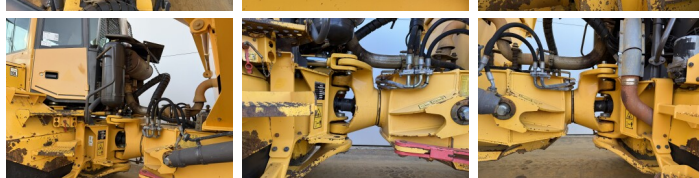

Volvo

Volvo A25E

BOSS
MACHINERY

€ 59.500 Exclusiv

An **2007**
Num?r de referin?? **BM07391**
Ore **24.385**

Algemeen

Tip **A25E**
Location **Veldhoven, Netherlands**
Certificaat **CE**

Descriere

Disponibil din stoc la Boss Machinery! Acest? Volvo A25E Dump Truck din 2007 are o putere a motorului de 223 kW ?i 24385 ore de func?ionare. Greutatea total? a acestui Volvo A25E este 21560 kg ?i dimensiunile sunt 10.31 x 2.87 x 3.42. În plus, acest A25E este echipat cu Heated Seat, Airco, Body heating, Camera, Radio, Bluetooth. Volvo Dump Truck are, de asemenea, o certificare CE . Dori?i mai multe informa?ii sau dori?i s? încerca?i Volvo A25E la sediul nostru? V? rug?m s? ne contacta?i.

Banden / Rupsen

30% 30% **23.5R25**
20% 20% **23.5R25**
20% 20% **23.5R25**

Opties

Heated Seat
Airco
Body heating
Camera
Radio
Bluetooth