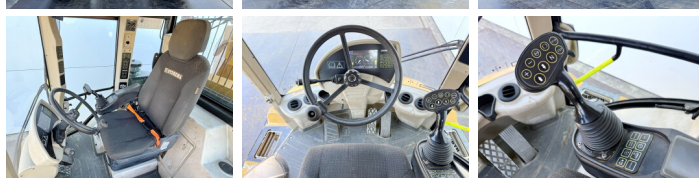

Hydrema

Hydrema 912F

BOSS
MACHINERY

An **2018**
Număr de referință **BM006951**
Ore **8.432**

Algemeen

Tip 912F
Location Veldhoven, Netherlands
Certificaat CE + EPA
Disponibil din stoc la Boss Machinery! Acest Hydrema 912F Dump Truck din 2018 are o putere a motorului de 104 kW și 8432 ore de funcționare. Greutatea totală a acestui Hydrema 912F este 7270 kg și dimensiunile sunt 5.90 x 2.50 x 2.72. În plus, acest 912F este echipat cu Radio, Airco, Camera. Hydrema Dump Truck are, de asemenea, o certificare CE + EPA. Doriți mai multe informații sau doriți să încercați Hydrema 912F la sediul nostru? Vă rugăm să ne contactați.

Maten / Gewichten

Greutate 7270
Dimensiuni L*Î*L 5.90 x 2.50 x 2.72

Technische informatie

Consola de configurare 4x4

Motor informatie

Motor marca Cummins
Model de motor QSB4.5 140
Cilindri 4
Turbo
Capacitate în kW 104

Banden / Rupsen

30% 30% 600/55-26.5
30% 30% 600/55-26.5

Opties

Radio
Airco

Camera