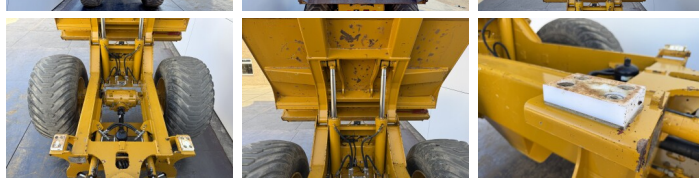

Hydrema

Hydrema 912F

BOSS
MACHINERY

An **2018**
Număr de referință **BM006951**
Ore **8.432**

Algemeen

Tip 912F
Location Veldhoven, Netherlands
Certificaat CE + EPA
Disponibil din stoc la Boss Machinery! Acest Hydrema 912F Dump Truck din 2018 are o putere a motorului de 104 kW și 8432 ore de funcționare. Greutatea totală a acestui Hydrema 912F este 7270 kg și dimensiunile sunt 5.90 x 2.50 x 2.72. În plus, acest 912F este echipat cu Radio, Airco, Camera. Hydrema Dump Truck are, de asemenea, o certificare CE + EPA. Doriți mai multe informații sau doriți să încercați Hydrema 912F la sediul nostru? Vă rugăm să ne contactați.

Maten / Gewichten

Greutate 7270
Dimensiuni L*Î*L 5.90 x 2.50 x 2.72

Technische informatie

Consola de configurare 4x4

Motor informatie

Motor marca Cummins
Model de motor QSB4.5 140
Cilindri 4
Turbo
Capacitate în kW 104

Banden / Rupsen

30% 30% 600/55-26.5
30% 30% 600/55-26.5

Opties

Radio
Airco

Camera