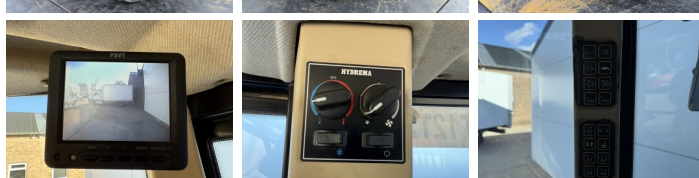

Hydrema

Hydrema 912F

BOSS
MACHINERY

An **2018**
Număr de referință **BM006951**
Ore **8.432**

Algemeen

Tip 912F
Location Veldhoven, Netherlands
Certificaat CE + EPA
Disponibil din stoc la Boss Machinery! Acest Hydrema 912F Dump Truck din 2018 are o putere a motorului de 104 kW și 8432 ore de funcționare. Greutatea totală a acestui Hydrema 912F este 7270 kg și dimensiunile sunt 5.90 x 2.50 x 2.72. În plus, acest 912F este echipat cu Radio, Airco, Camera. Hydrema Dump Truck are, de asemenea, o certificare CE + EPA. Doriți mai multe informații sau doriți să încercați Hydrema 912F la sediul nostru? Vă rugăm să ne contactați.

Maten / Gewichten

Greutate 7270
Dimensiuni L*Î*L 5.90 x 2.50 x 2.72

Technische informatie

Consola de configurare 4x4

Motor informatie

Motor marca Cummins
Model de motor QSB4.5 140
Cilindri 4
Turbo
Capacitate în kW 104

Banden / Rupsen

30% 30% 600/55-26.5
30% 30% 600/55-26.5

Opties

Radio
Airco

Camera