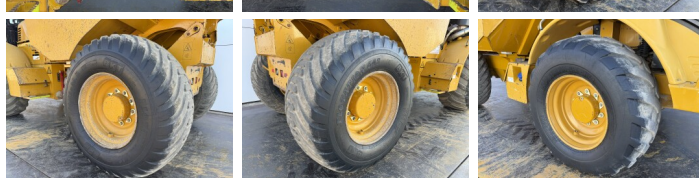

Hydrema

Hydrema 912F

BOSS
MACHINERY

An **2018**
Număr de referință **BM006951**
Ore **8.432**

Algemeen

Tip 912F
Location Veldhoven, Netherlands
Certificaat CE + EPA
Disponibil din stoc la Boss Machinery! Acest Hydrema 912F Dump Truck din 2018 are o putere a motorului de 104 kW și 8432 ore de funcționare. Greutatea totală a acestui Hydrema 912F este 7270 kg și dimensiunile sunt 5.90 x 2.50 x 2.72. În plus, acest 912F este echipat cu Radio, Airco, Camera. Hydrema Dump Truck are, de asemenea, o certificare CE + EPA. Doriți mai multe informații sau doriți să încercați Hydrema 912F la sediul nostru? Vă rugăm să ne contactați.

Maten / Gewichten

Greutate 7270
Dimensiuni L*Î*L 5.90 x 2.50 x 2.72

Technische informatie

Consola de configurare 4x4

Motor informatie

Motor marca Cummins
Model de motor QSB4.5 140
Cilindri 4
Turbo
Capacitate în kW 104

Banden / Rupsen

30% 30% 600/55-26.5
30% 30% 600/55-26.5

Opties

Radio
Airco

Camera