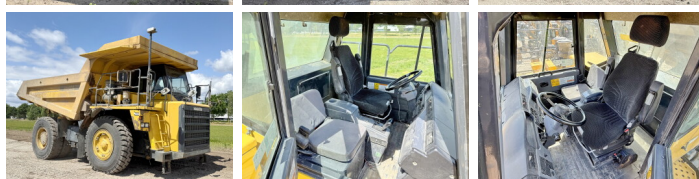

Komatsu

Komatsu HD405-7

BOSS
MACHINERY

€ 59.500 Exclusiv

An **2008**
Num?r de referin?? **BM006640**
Ore **28.912**

Algemeen

Tip **HD405-7**
Location **Veldhoven, Netherlands**
Certificaat **CE**

Disponibil din stoc la Boss Machinery! Acest? Komatsu HD405-7 Dump Truck din 2008 are o putere a motorului de 371 kW ?i 28912 ore de func?ionare. Greutatea total? a acestui Komatsu HD405-7 este 34980 kg ?i dimensiunile sunt 8.66 x 4.33 x 3.96. În plus, acest HD405-7 este echipat cu Radio, Airco, Climate Control, Lubrifierea central?. Komatsu Dump Truck are, de asemenea, o certificare CE . Dori?i mai multe informa?ii sau dori?i s? încerca?i Komatsu HD405-7 la sediul nostru? V? rug?m s? ne contacta?i.

Descriere

Maten / Gewichten

Dimensiuni L*Î*L **8.66 x 4.33 x 3.96**
Greutate **34980**

Motor informatie

Motor marca **Komatsu**
Model de motor **SAA6D140E-5**
Cilindri **6**
Turbo
Capacitate în kW **371**

Banden / Rupsen

50% 50% **18.00R33**
30% 30% 30% 30% **18.00R33**

Opties

Radio
Airco
Climate Control