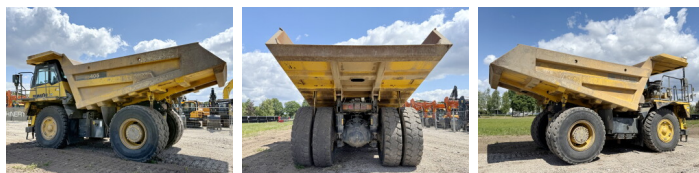

Komatsu

Komatsu HD405-7

BOSS
MACHINERY

€ 59.500 Exclusiv

An **2008**
Num?r de referin?? **BM006640**
Ore **28.912**

Algemeen

Tip **HD405-7**
Location **Veldhoven, Netherlands**
Certificaat **CE**
Descriere **Disponibil din stoc la Boss Machinery! Acest? Komatsu HD405-7 Dump Truck din 2008 are o putere a motorului de 371 kW ?i 28912 ore de func?ionare. Greutatea total? a acestui Komatsu HD405-7 este 34980 kg ?i dimensiunile sunt 8.66 x 4.33 x 3.96. În plus, acest HD405-7 este echipat cu Climate Control, Radio, Airco, Lubrifierea central?. Komatsu Dump Truck are, de asemenea, o certificare CE . Dori?i mai multe informa?ii sau dori?i s? încerca?i Komatsu HD405-7 la sediul nostru? V? rug?m s? ne contacta?i.**

Maten / Gewichten

Greutate **34980**
Dimensiuni L*Î*L **8.66 x 4.33 x 3.96**

Motor informatie

Motor marca **Komatsu**
Model de motor **SAA6D140E-5**
Cilindri **6**
Turbo
Capacitate în kW **371**

Banden / Rupsen

50% 50% **18.00R33**
30% 30% 30% 30% **18.00R33**

Opties

Climate Control
Radio
Airco

Lubrifierea central?