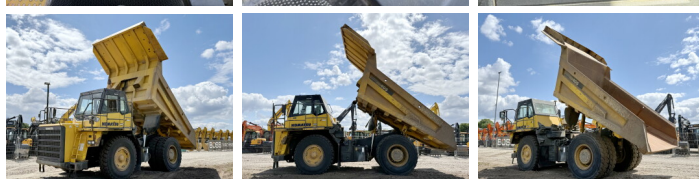

Komatsu

Komatsu HD405-7

BOSS
MACHINERY

€ 59.500 Exclusiv

An **2008**
Num?r de referin?? **BM006640**
Ore **28.912**

Algemeen

Tip **HD405-7**
Location **Veldhoven, Netherlands**
Certificaat **CE**

Disponibil din stoc la Boss Machinery! Acest? Komatsu HD405-7 Dump Truck din 2008 are o putere a motorului de 371 kW ?i 28912 ore de func?ionare. Greutatea total? a acestui Komatsu HD405-7 este 34980 kg ?i dimensiunile sunt 8.66 x 4.33 x 3.96. În plus, acest HD405-7 este echipat cu Radio, Airco, Climate Control, Lubrifierea central?. Komatsu Dump Truck are, de asemenea, o certificare CE . Dori?i mai multe informa?ii sau dori?i s? încerca?i Komatsu HD405-7 la sediul nostru? V? rug?m s? ne contacta?i.

Descriere

Maten / Gewichten

Dimensiuni L*Î*L **8.66 x 4.33 x 3.96**
Greutate **34980**

Motor informatie

Motor marca **Komatsu**
Model de motor **SAA6D140E-5**
Cilindri **6**
Turbo
Capacitate în kW **371**

Banden / Rupsen

50% 50% **18.00R33**
30% 30% 30% 30% **18.00R33**

Opties

Radio
Airco
Climate Control