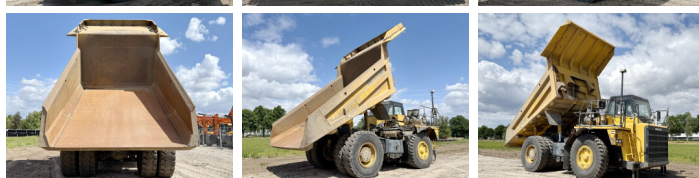

Komatsu

Komatsu HD405-7

BOSS
MACHINERY

€ 59.500 Exclusiv

An **2008**
Num?r de referin?? **BM006640**
Ore **28.912**

Algemeen

Tip **HD405-7**
Location **Veldhoven, Netherlands**
Certificaat **CE**

Disponibil din stoc la Boss Machinery! Acest? Komatsu HD405-7 Dump Truck din 2008 are o putere a motorului de 371 kW ?i 28912 ore de func?ionare. Greutatea total? a acestui Komatsu HD405-7 este 34980 kg ?i dimensiunile sunt 8.66 x 4.33 x 3.96. În plus, acest HD405-7 este echipat cu Radio, Airco, Climate Control, Lubrifierea central?. Komatsu Dump Truck are, de asemenea, o certificare CE . Dori?i mai multe informa?ii sau dori?i s? încerca?i Komatsu HD405-7 la sediul nostru? V? rug?m s? ne contacta?i.

Descriere

Maten / Gewichten

Dimensiuni L*Î*L **8.66 x 4.33 x 3.96**
Greutate **34980**

Motor informatie

Motor marca **Komatsu**
Model de motor **SAA6D140E-5**
Cilindri **6**
Turbo
Capacitate în kW **371**

Banden / Rupsen

50% 50% **18.00R33**
30% 30% 30% 30% **18.00R33**

Opties

Radio
Airco
Climate Control