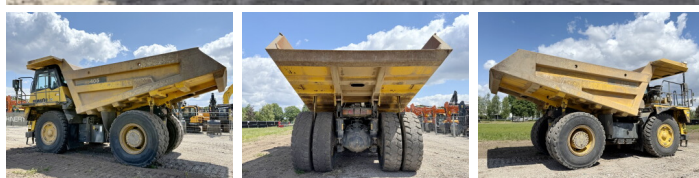

Komatsu

Komatsu HD405-7

BOSS
MACHINERY

€ 59.500 Exclusiv

An **2008**
Num?r de referin?? **BM006640**
Ore **28.912**

Algemeen

Tip **HD405-7**
Location **Veldhoven, Netherlands**
Certificaat **CE**

Disponibil din stoc la Boss Machinery! Acest? Komatsu HD405-7 Dump Truck din 2008 are o putere a motorului de 371 kW ?i 28912 ore de func?ionare. Greutatea total? a acestui Komatsu HD405-7 este 34980 kg ?i dimensiunile sunt 8.66 x 4.33 x 3.96. În plus, acest HD405-7 este echipat cu Radio, Airco, Climate Control, Lubrifierea central?. Komatsu Dump Truck are, de asemenea, o certificare CE . Dori?i mai multe informa?ii sau dori?i s? încerca?i Komatsu HD405-7 la sediul nostru? V? rug?m s? ne contacta?i.

Descriere

Maten / Gewichten

Dimensiuni L*Î*L **8.66 x 4.33 x 3.96**
Greutate **34980**

Motor informatie

Motor marca **Komatsu**
Model de motor **SAA6D140E-5**
Cilindri **6**
Turbo
Capacitate în kW **371**

Banden / Rupsen

50% 50% **18.00R33**
30% 30% 30% 30% **18.00R33**

Opties

Radio
Airco
Climate Control