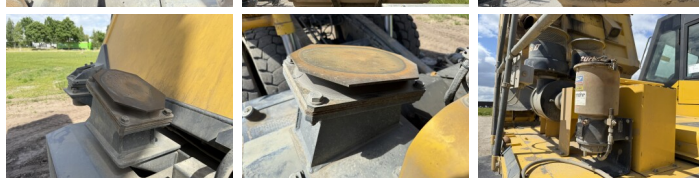

Komatsu

Komatsu HD405-7

BOSS
MACHINERY

€ 59.500 Exclusiv

An **2008**
Num?r de referin?? **BM006640**
Ore **28.912**

Algemeen

Tip **HD405-7**
Location **Veldhoven, Netherlands**
Certificaat **CE**

Disponibil din stoc la Boss Machinery! Acest? Komatsu HD405-7 Dump Truck din 2008 are o putere a motorului de 371 kW ?i 28912 ore de func?ionare. Greutatea total? a acestui Komatsu HD405-7 este 34980 kg ?i dimensiunile sunt 8.66 x 4.33 x 3.96. În plus, acest HD405-7 este echipat cu Radio, Airco, Climate Control, Lubrifierea central?. Komatsu Dump Truck are, de asemenea, o certificare CE . Dori?i mai multe informa?ii sau dori?i s? încerca?i Komatsu HD405-7 la sediul nostru? V? rug?m s? ne contacta?i.

Descriere

Maten / Gewichten

Dimensiuni L*Î*L **8.66 x 4.33 x 3.96**
Greutate **34980**

Motor informatie

Motor marca **Komatsu**
Model de motor **SAA6D140E-5**
Cilindri **6**
Turbo
Capacitate în kW **371**

Banden / Rupsen

50% 50% **18.00R33**
30% 30% 30% 30% **18.00R33**

Opties

Radio
Airco
Climate Control