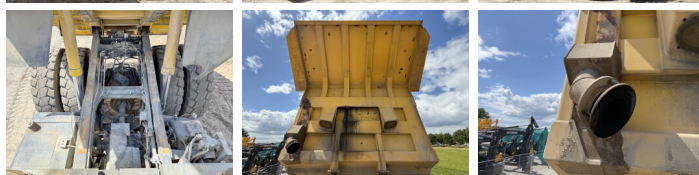

Komatsu

Komatsu HD405-7

BOSS
MACHINERY

€ 59.500 Exclusiv

An **2008**
Num?r de referin?? **BM006640**
Ore **28.912**

Algemeen

Tip **HD405-7**
Location **Veldhoven, Netherlands**
Certificaat **CE**
Descriere **Disponibil din stoc la Boss Machinery! Acest? Komatsu HD405-7 Dump Truck din 2008 are o putere a motorului de 371 kW ?i 28912 ore de func?ionare. Greutatea total? a acestui Komatsu HD405-7 este 34980 kg ?i dimensiunile sunt 8.66 x 4.33 x 3.96. În plus, acest HD405-7 este echipat cu Climate Control, Radio, Airco, Lubrifierea central?. Komatsu Dump Truck are, de asemenea, o certificare CE . Dori?i mai multe informa?ii sau dori?i s? încerca?i Komatsu HD405-7 la sediul nostru? V? rug?m s? ne contacta?i.**

Maten / Gewichten

Greutate **34980**
Dimensiuni L*Î*L **8.66 x 4.33 x 3.96**

Motor informatie

Motor marca **Komatsu**
Model de motor **SAA6D140E-5**
Cilindri **6**
Turbo
Capacitate în kW **371**

Banden / Rupsen

50% 50% **18.00R33**
30% 30% 30% 30% **18.00R33**

Opties

Climate Control
Radio
Airco