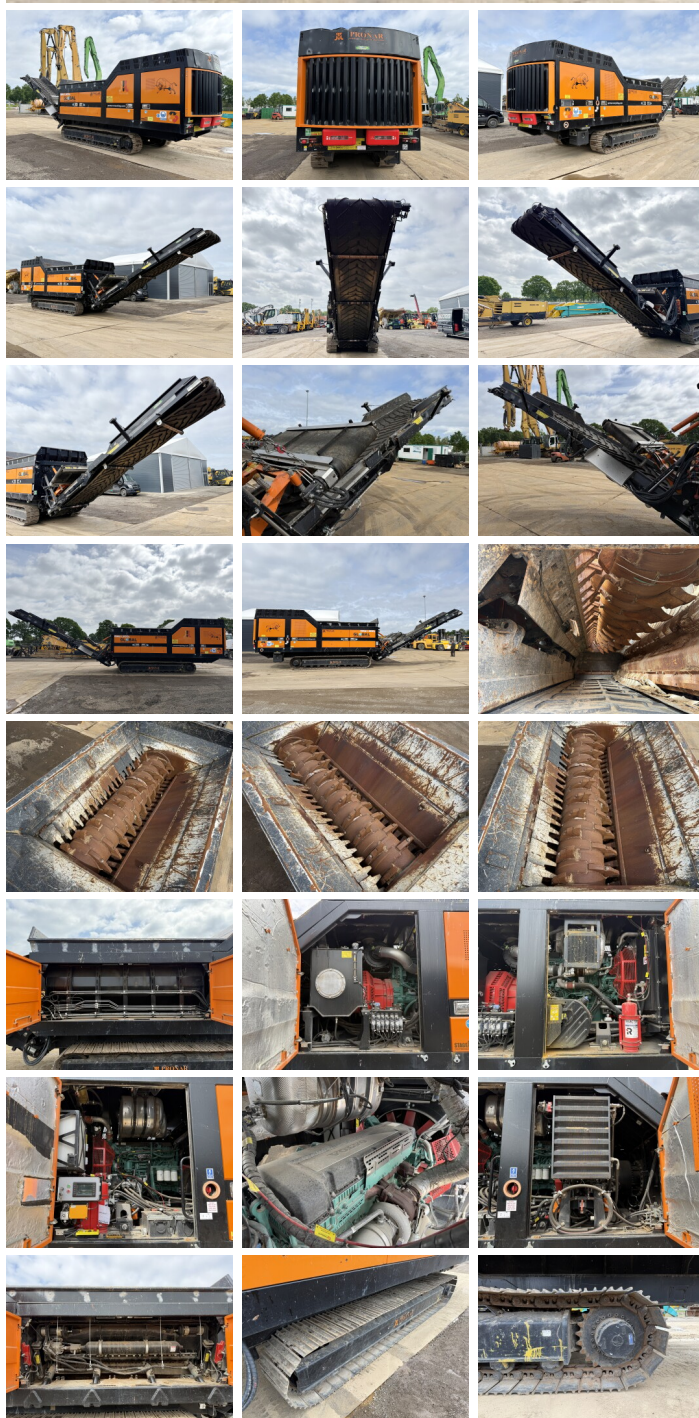

Pronar

Pronar MRW 1.300G

BOSS
MACHINERY

€ 295.000 Exclusiv

An 2023
Număr de referință BM007719
Ore 273

Algemeen

Tip MRW 1.300G
Location Veldhoven, Netherlands
Certificaat CE

Disponibil din stoc la Boss Machinery! Acest Pronar MRW 1.300G Crushers din 2023 are o putere a motorului de 405 kW și 273 ore de funcționare. Greutatea totală a acestui Pronar MRW 1.300G este 30000 kg și dimensiunile sunt 8.28 x 2.52 x 3.36. În plus, acest MRW 1.300G este echipat cu AdBlue, Lubrifierea centrală. Pronar Crushers are, de asemenea, o certificare CE. Doriți mai multe informații sau doriți să încercați Pronar MRW 1.300G la sediul nostru? Vă rugăm să ne contactați.

Descriere

Maten / Gewichten

Greutate 30000
Dimensiuni L*Î*L 8.28 x 2.52 x 3.36

Motor informatie

Motor marca Volvo
Model de motor D13
Cilindri 6
Turbo
Capacitate în kW 405

Banden / Rupsen

Farfurie % 90
Sprocket % 90
Lanț % 90
Lățimea plăcii 50 cm

Opties

AdBlue