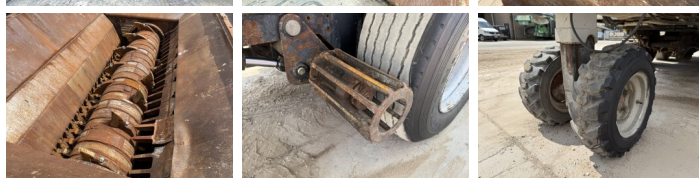

Doppstadt

Doppstadt DW3060

BOSS
MACHINERY

An 2005
Număr de referință BM006846
Ore 21.000

Algemeen

Tip DW3060
Location Veldhoven, Netherlands
Certificaat CE
Disponibil din stoc la Boss Machinery! Acest Doppstadt DW3060 Crushers din 2005 are o putere a motorului de 315 kW și 21000 ore de funcționare. Greutatea totală a acestui Doppstadt DW3060 este 24000 kg și dimensiunile sunt 9.45 x 2.52 x 3.70. În plus, acest DW3060 este echipat cu funcție suplimentară hidraulică. Doppstadt Crushers are, de asemenea, o certificare CE. Doriți mai multe informații sau doriți să încercați Doppstadt DW3060 la sediul nostru? Vă rugăm să ne contactați.

Descriere

Maten / Gewichten

Dimensiuni L*Î*L 9.45 x 2.52 x 3.70
Greutate 24000

Technische informatie

German Machine

Motor informatie

Motor marca Mercedes-Benz
Model de motor OM 457 LA
Cilindri 6
Turbo
Capacitate în kW 315

Banden / Rupsen

50% 50% 385/65R22.5
50% 50% 385/65R22.5
50% 50% 385/65R22.5

Opties