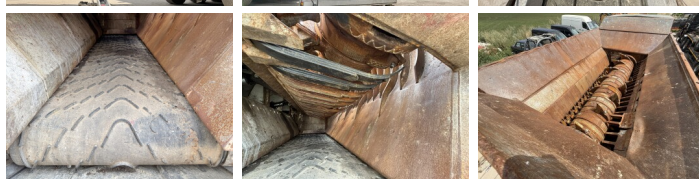

Doppstadt

Doppstadt DW3060

BOSS
MACHINERY

An 2005
Număr de referință BM006846
Ore 21.000

Algemeen

Tip DW3060
Location Veldhoven, Netherlands
Certificaat CE
Disponibil din stoc la Boss Machinery! Acest Doppstadt DW3060 Crushers din 2005 are o putere a motorului de 315 kW și 21000 ore de funcționare. Greutatea totală a acestui Doppstadt DW3060 este 24000 kg și dimensiunile sunt 9.45 x 2.52 x 3.70. În plus, acest DW3060 este echipat cu funcție suplimentară hidraulică. Doppstadt Crushers are, de asemenea, o certificare CE. Doriți mai multe informații sau doriți să încercați Doppstadt DW3060 la sediul nostru? Vă rugăm să ne contactați.

Descriere

Maten / Gewichten

Dimensiuni L*Î*L 9.45 x 2.52 x 3.70
Greutate 24000

Technische informatie

German Machine

Motor informatie

Motor marca Mercedes-Benz
Model de motor OM 457 LA
Cilindri 6
Turbo
Capacitate în kW 315

Banden / Rupsen

50% 50% 385/65R22.5
50% 50% 385/65R22.5
50% 50% 385/65R22.5

Opties