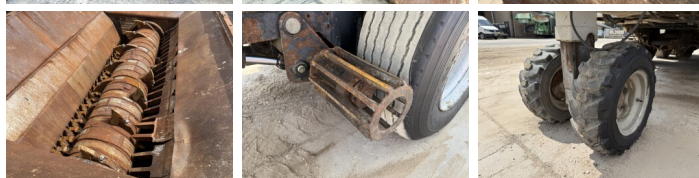

Doppstadt

Doppstadt DW3060

BOSS
MACHINERY

An 2005
Număr de referință BM006846
Ore 21.000

Algemeen

Tip DW3060
Location Veldhoven, Netherlands
Certificaat CE
Disponibil din stoc la Boss Machinery! Acest Doppstadt DW3060 Crushers din 2005 are o putere a motorului de 315 kW și 21000 ore de funcționare. Greutatea totală a acestui Doppstadt DW3060 este 24000 kg și dimensiunile sunt 9.45 x 2.52 x 3.70. În plus, acest DW3060 este echipat cu funcție suplimentară hidraulică. Doppstadt Crushers are, de asemenea, o certificare CE. Doriți mai multe informații sau doriți să încercați Doppstadt DW3060 la sediul nostru? Vă rugăm să ne contactați.

Descriere

Maten / Gewichten

Greutate 24000
Dimensiuni L*Î*L 9.45 x 2.52 x 3.70

Technische informatie

German Machine

Motor informatie

Motor marca Mercedes-Benz
Model de motor OM 457 LA
Cilindri 6
Turbo
Capacitate în kW 315

Banden / Rupsen

50% 50% 385/65R22.5
50% 50% 385/65R22.5
50% 50% 385/65R22.5

Opties