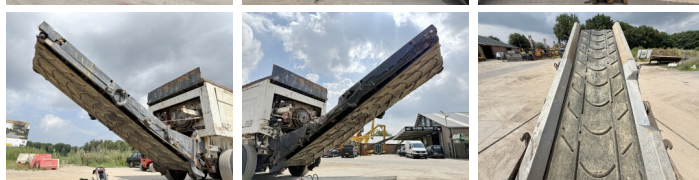

Doppstadt

Doppstadt DW3060

BOSS
MACHINERY

An 2005
Număr de referință BM006846
Ore 21.000

Algemeen

Tip DW3060
Location Veldhoven, Netherlands
Certificaat CE
Disponibil din stoc la Boss Machinery! Acest Doppstadt DW3060 Crushers din 2005 are o putere a motorului de 315 kW și 21000 ore de funcționare. Greutatea totală a acestui Doppstadt DW3060 este 24000 kg și dimensiunile sunt 9.45 x 2.52 x 3.70. În plus, acest DW3060 este echipat cu funcție suplimentară hidraulică. Doppstadt Crushers are, de asemenea, o certificare CE. Doriți mai multe informații sau doriți să încercați Doppstadt DW3060 la sediul nostru? Vă rugăm să ne contactați.

Descriere

Maten / Gewichten

Greutate 24000
Dimensiuni L*Î*L 9.45 x 2.52 x 3.70

Technische informatie

German Machine

Motor informatie

Motor marca Mercedes-Benz
Model de motor OM 457 LA
Cilindri 6
Turbo
Capacitate în kW 315

Banden / Rupsen

50% 50% 385/65R22.5
50% 50% 385/65R22.5
50% 50% 385/65R22.5

Opties