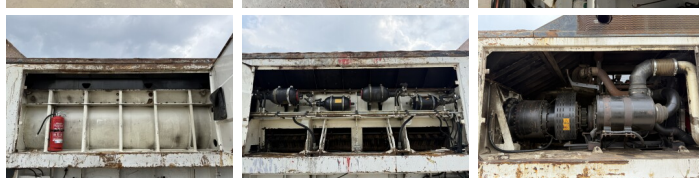

Doppstadt

Doppstadt DW3060

BOSS
MACHINERY

An 2005
Număr de referință BM006846
Ore 21.000

Algemeen

Tip DW3060
Location Veldhoven, Netherlands
Certificaat CE
Disponibil din stoc la Boss Machinery! Acest Doppstadt DW3060 Crushers din 2005 are o putere a motorului de 315 kW și 21000 ore de funcționare. Greutatea totală a acestui Doppstadt DW3060 este 24000 kg și dimensiunile sunt 9.45 x 2.52 x 3.70. În plus, acest DW3060 este echipat cu funcție suplimentară hidraulică. Doppstadt Crushers are, de asemenea, o certificare CE. Doriți mai multe informații sau doriți să încercați Doppstadt DW3060 la sediul nostru? Vă rugăm să ne contactați.

Descriere

Maten / Gewichten

Dimensiuni L*Î*L 9.45 x 2.52 x 3.70
Greutate 24000

Technische informatie

German Machine

Motor informatie

Motor marca Mercedes-Benz
Model de motor OM 457 LA
Cilindri 6
Turbo
Capacitate în kW 315

Banden / Rupsen

50% 50% 385/65R22.5
50% 50% 385/65R22.5
50% 50% 385/65R22.5

Opties