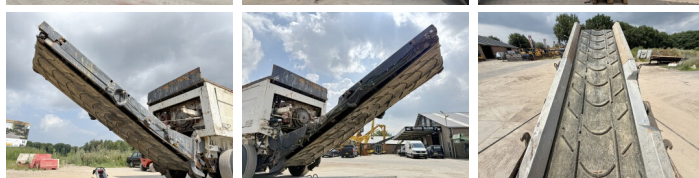

Doppstadt

Doppstadt DW3060

BOSS
MACHINERY

An 2005
Număr de referință BM006846
Ore 21.000

Algemeen

Tip DW3060
Location Veldhoven, Netherlands
Certificaat CE
Disponibil din stoc la Boss Machinery! Acest Doppstadt DW3060 Crushers din 2005 are o putere a motorului de 315 kW și 21000 ore de funcționare. Greutatea totală a acestui Doppstadt DW3060 este 24000 kg și dimensiunile sunt 9.45 x 2.52 x 3.70. În plus, acest DW3060 este echipat cu funcție suplimentară hidraulică. Doppstadt Crushers are, de asemenea, o certificare CE. Doriți mai multe informații sau doriți să încercați Doppstadt DW3060 la sediul nostru? Vă rugăm să ne contactați.

Descriere

Maten / Gewichten

Dimensiuni L*Î*L 9.45 x 2.52 x 3.70
Greutate 24000

Technische informatie

German Machine

Motor informatie

Motor marca Mercedes-Benz
Model de motor OM 457 LA
Cilindri 6
Turbo
Capacitate în kW 315

Banden / Rupsen

50% 50% 385/65R22.5
50% 50% 385/65R22.5
50% 50% 385/65R22.5

Opties