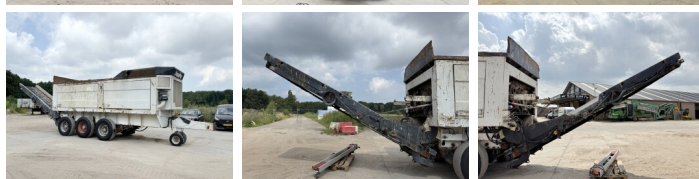

Doppstadt

Doppstadt DW3060

BOSS
MACHINERY

An 2005
Număr de referință BM006846
Ore 21.000

Algemeen

Tip DW3060
Location Veldhoven, Netherlands
Certificaat CE
Disponibil din stoc la Boss Machinery! Acest Doppstadt DW3060 Crushers din 2005 are o putere a motorului de 315 kW și 21000 ore de funcționare. Greutatea totală a acestui Doppstadt DW3060 este 24000 kg și dimensiunile sunt 9.45 x 2.52 x 3.70. În plus, acest DW3060 este echipat cu funcție suplimentară hidraulică. Doppstadt Crushers are, de asemenea, o certificare CE. Doriți mai multe informații sau doriți să încercați Doppstadt DW3060 la sediul nostru? Vă rugăm să ne contactați.

Descriere

Maten / Gewichten

Greutate 24000
Dimensiuni L*Î*L 9.45 x 2.52 x 3.70

Technische informatie

German Machine

Motor informatie

Motor marca Mercedes-Benz
Model de motor OM 457 LA
Cilindri 6
Turbo
Capacitate în kW 315

Banden / Rupsen

50% 50% 385/65R22.5
50% 50% 385/65R22.5
50% 50% 385/65R22.5

Opties