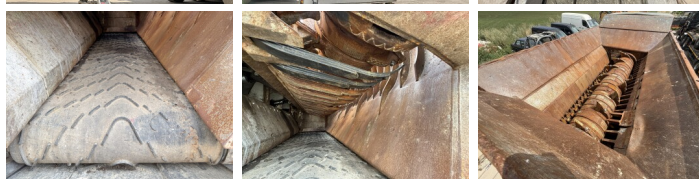

Doppstadt

Doppstadt DW3060

BOSS
MACHINERY

An 2005
Număr de referință BM006846
Ore 21.000

Algemeen

Tip DW3060
Location Veldhoven, Netherlands
Certificaat CE
Disponibil din stoc la Boss Machinery! Acest Doppstadt DW3060 Crushers din 2005 are o putere a motorului de 315 kW și 21000 ore de funcționare. Greutatea totală a acestui Doppstadt DW3060 este 24000 kg și dimensiunile sunt 9.45 x 2.52 x 3.70. În plus, acest DW3060 este echipat cu funcție suplimentară hidraulică. Doppstadt Crushers are, de asemenea, o certificare CE. Doriți mai multe informații sau doriți să încercați Doppstadt DW3060 la sediul nostru? Vă rugăm să ne contactați.

Descriere

Maten / Gewichten

Greutate 24000
Dimensiuni L*Î*L 9.45 x 2.52 x 3.70

Technische informatie

German Machine

Motor informatie

Motor marca Mercedes-Benz
Model de motor OM 457 LA
Cilindri 6
Turbo
Capacitate în kW 315

Banden / Rupsen

50% 50% 385/65R22.5
50% 50% 385/65R22.5
50% 50% 385/65R22.5

Opties