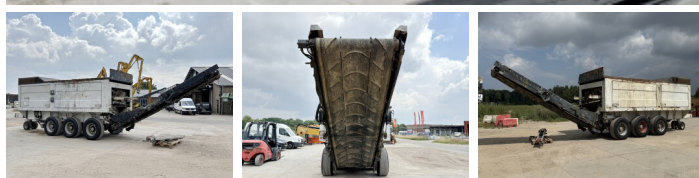

Doppstadt

Doppstadt DW3060

BOSS
MACHINERY

An 2005
Număr de referință BM006846
Ore 21.000

Algemeen

Tip DW3060
Location Veldhoven, Netherlands
Certificaat CE
Disponibil din stoc la Boss Machinery! Acest Doppstadt DW3060 Crushers din 2005 are o putere a motorului de 315 kW și 21000 ore de funcționare. Greutatea totală a acestui Doppstadt DW3060 este 24000 kg și dimensiunile sunt 9.45 x 2.52 x 3.70. În plus, acest DW3060 este echipat cu funcție suplimentară hidraulică. Doppstadt Crushers are, de asemenea, o certificare CE. Doriți mai multe informații sau doriți să încercați Doppstadt DW3060 la sediul nostru? Vă rugăm să ne contactați.

Descriere

Maten / Gewichten

Greutate 24000
Dimensiuni L*Î*L 9.45 x 2.52 x 3.70

Technische informatie

German Machine

Motor informatie

Motor marca Mercedes-Benz
Model de motor OM 457 LA
Cilindri 6
Turbo
Capacitate în kW 315

Banden / Rupsen

50% 50% 385/65R22.5
50% 50% 385/65R22.5
50% 50% 385/65R22.5

Opties