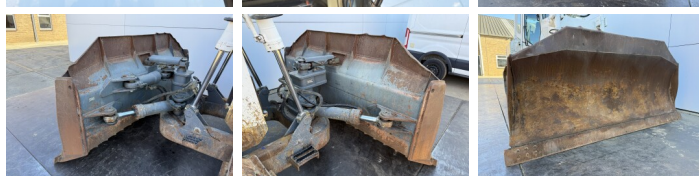

Liebherr

Liebherr PR724

BOSS
MACHINERY

€ 49.500 Exclusiv

An **2008**
Num?r de referin?? **BM007545**
Ore **11.613**

Algemeen

Tip **PR724**
Location **Veldhoven, Netherlands**
Certificaat **CE + EPA**
Disponibil din stoc la Boss Machinery! Aceast? Liebherr PR724 Dozer din 2008 are o putere a motorului de 140 kW ?i 11613 ore de func?ionare. Greutatea total? a acestui Liebherr PR724 este 18500 kg ?i dimensiunile sunt 6.94 x 2.42 x 3.38. În plus, acest PR724 este echipat cu Ripper Valve, Camera. Liebherr Dozer are, de asemenea, o certificare CE + EPA . Dori?i mai multe informa?ii sau dori?i s? încerca?i Liebherr PR724 la sediul nostru? V? rug?m s? ne contacta?i.

Maten / Gewichten

Dimensiuni L*Î*L **6.94 x 2.42 x 3.38**
Greutate **18500**

Technische informatie

German Machine

Motor informatie

Motor marca **Liebherr**
Model de motor **D934 LA6**
Cilindri **4**
Turbo
Capacitate în kW **140**

Banden / Rupsen

Sprocket % **40**
Lan?% **50**
Farfurie % **50**
L??imea pl?cii **60**

Opties

Ripper Valve
Camera