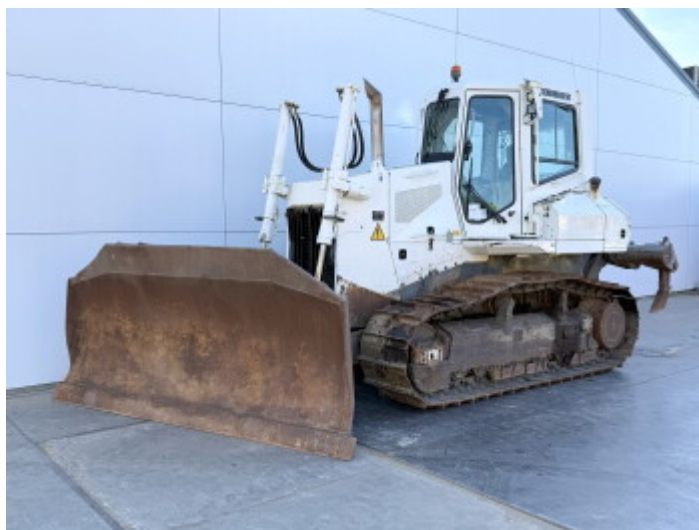

Liebherr

Liebherr PR724

BOSS
MACHINERY

€ 49.500 Exclusiv

An **2008**
Num?r de referin?? **BM007545**
Ore **11.613**

Algemeen

Tip **PR724**
Location **Veldhoven, Netherlands**
Certificaat **CE + EPA**
Disponibil din stoc la Boss Machinery! Aceast? Liebherr PR724 Dozer din 2008 are o putere a motorului de 140 kW ?i 11613 ore de func?ionare. Greutatea total? a acestui Liebherr PR724 este 18500 kg ?i dimensiunile sunt 6.94 x 2.42 x 3.38. În plus, acest PR724 este echipat cu Ripper Valve, Camera. Liebherr Dozer are, de asemenea, o certificare CE + EPA . Dori?i mai multe informa?ii sau dori?i s? încerca?i Liebherr PR724 la sediul nostru? V? rug?m s? ne contacta?i.

Maten / Gewichten

Dimensiuni L*Î*L **6.94 x 2.42 x 3.38**
Greutate **18500**

Technische informatie

German Machine

Motor informatie

Motor marca **Liebherr**
Model de motor **D934 LA6**
Cilindri **4**
Turbo
Capacitate în kW **140**

Banden / Rupsen

Sprocket % **40**
Lan?% **50**
Farfurie % **50**
L??imea pl?cii **60**