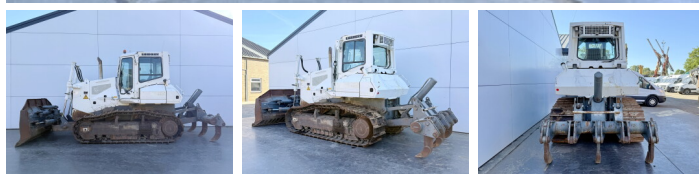

Liebherr

Liebherr PR724

BOSS
MACHINERY

€ 49.500 Exclusiv

An **2008**
Num?r de referin?? **BM007545**
Ore **11.613**

Algemeen

Tip **PR724**
Location **Veldhoven, Netherlands**
Certificaat **CE + EPA**
Disponibil din stoc la Boss Machinery! Aceast? Liebherr PR724 Dozer din 2008 are o putere a motorului de 140 kW ?i 11613 ore de func?ionare. Greutatea total? a acestui Liebherr PR724 este 18500 kg ?i dimensiunile sunt 6.94 x 2.42 x 3.38. În plus, acest PR724 este echipat cu Ripper Valve, Camera. Liebherr Dozer are, de asemenea, o certificare CE + EPA . Dori?i mai multe informa?ii sau dori?i s? încerca?i Liebherr PR724 la sediul nostru? V? rug?m s? ne contacta?i.

Maten / Gewichten

Dimensiuni L*Î*L **6.94 x 2.42 x 3.38**
Greutate **18500**

Technische informatie

German Machine

Motor informatie

Motor marca **Liebherr**
Model de motor **D934 LA6**
Cilindri **4**
Turbo
Capacitate în kW **140**

Banden / Rupsen

Sprocket % **40**
Lan?% **50**
Farfurie % **50**
L??imea pl?cii **60**

Opties

Ripper Valve
Camera