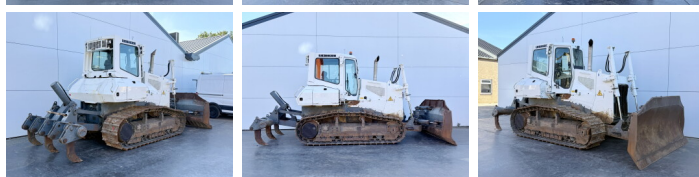

Liebherr

Liebherr PR724

BOSS
MACHINERY

€ 49.500 Exclusiv

An **2008**
Num?r de referin?? **BM007545**
Ore **11.613**

Algemeen

Tip **PR724**
Location **Veldhoven, Netherlands**
Certificaat **CE + EPA**
Disponibil din stoc la Boss Machinery! Aceast? Liebherr PR724 Dozer din 2008 are o putere a motorului de 140 kW ?i 11613 ore de func?ionare. Greutatea total? a acestui Liebherr PR724 este 18500 kg ?i dimensiunile sunt 6.94 x 2.42 x 3.38. În plus, acest PR724 este echipat cu Ripper Valve, Camera. Liebherr Dozer are, de asemenea, o certificare CE + EPA . Dori?i mai multe informa?ii sau dori?i s? încerca?i Liebherr PR724 la sediul nostru? V? rug?m s? ne contacta?i.

Maten / Gewichten

Dimensiuni L*Î*L **6.94 x 2.42 x 3.38**
Greutate **18500**

Technische informatie

German Machine

Motor informatie

Motor marca **Liebherr**
Model de motor **D934 LA6**
Cilindri **4**
Turbo
Capacitate în kW **140**

Banden / Rupsen

Sprocket % **40**
Lan?% **50**
Farfurie % **50**
L??imea pl?cii **60**

Opties

Ripper Valve
Camera