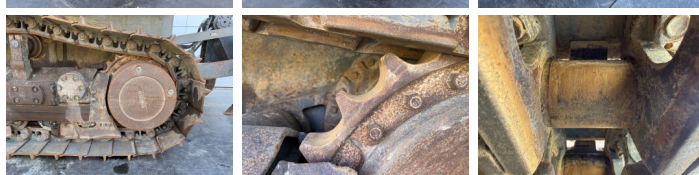

Liebherr

Liebherr PR724

BOSS
MACHINERY

€ 49.500 Exclusiv

An **2008**
Num?r de referin?? **BM007545**
Ore **11.613**

Algemeen

Tip **PR724**
Location **Veldhoven, Netherlands**
Certificaat **CE + EPA**
Disponibil din stoc la Boss Machinery! Aceast? Liebherr PR724 Dozer din 2008 are o putere a motorului de 140 kW ?i 11613 ore de func?ionare. Greutatea total? a acestui Liebherr PR724 este 18500 kg ?i dimensiunile sunt 6.94 x 2.42 x 3.38. În plus, acest PR724 este echipat cu Ripper Valve, Camera. Liebherr Dozer are, de asemenea, o certificare CE + EPA . Dori?i mai multe informa?ii sau dori?i s? încerca?i Liebherr PR724 la sediul nostru? V? rug?m s? ne contacta?i.

Maten / Gewichten

Dimensiuni L*Î*L **6.94 x 2.42 x 3.38**
Greutate **18500**

Technische informatie

German Machine

Motor informatie

Motor marca **Liebherr**
Model de motor **D934 LA6**
Cilindri **4**
Turbo
Capacitate în kW **140**

Banden / Rupsen

Sprocket % **40**
Lan?% **50**
Farfurie % **50**
L??imea pl?cii **60**

Opties

Ripper Valve
Camera