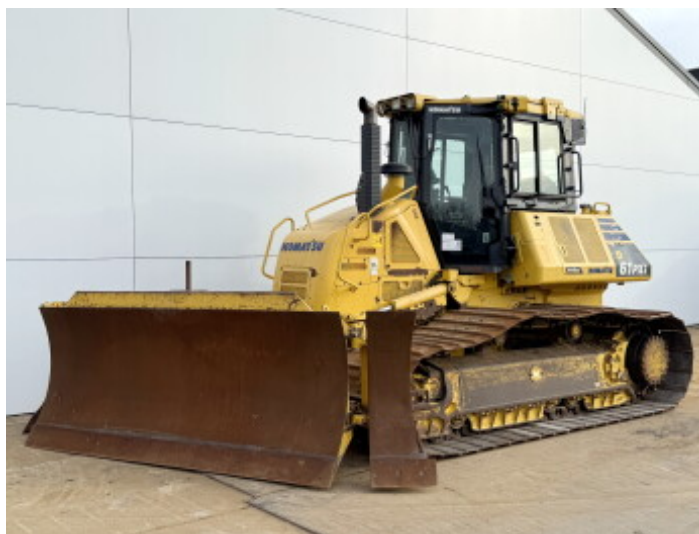

Komatsu

Komatsu D61PXi-24

BOSS
MACHINERY

€ 99.500 Exclusiv

An 2017
Num?r de referin?? BM007232
Ore 8.336

Algemeen

Tip D61PXi-24
Location Veldhoven, Netherlands
Certificaat CE + EPA

Disponibil din stoc la Boss Machinery! Acest? Komatsu D61PXi-24 Dozer din 2017 are o putere a motorului de 126 kW ?i 8336 ore de func?ionare. Greutatea total? a acestui Komatsu D61PXi-24 este 19580 kg ?i dimensiunile sunt 5.47 x 2.99 x 3.30. În plus, acest D61PXi-24 este echipat cu Aircro, Ripper Valve, Camera, AdBlue, Radio, Bluetooth. Komatsu Dozer are, de asemenea, o certificare CE + EPA . Dori?i mai multe informa?ii sau dori?i s? încerca?i Komatsu D61PXi-24 la sediul nostru? V? rug?m s? ne contacta?i.

Descriere

Maten / Gewichten

Greutate 19580
Dimensiuni L*Î*L 5.47 x 2.99 x 3.30

Motor informatie

Motor marca Komatsu
Model de motor SAA6D107E-3-A
Cilindri 6
Turbo
Capacitate în kW 126

Banden / Rupsen

Farfurie % 30
Sprocket % 60
Lan?% 40
L??imea pl?cii 86 cm

Opties

Airco
Ripper Valve
Camera
AdBlue
Radio
Bluetooth