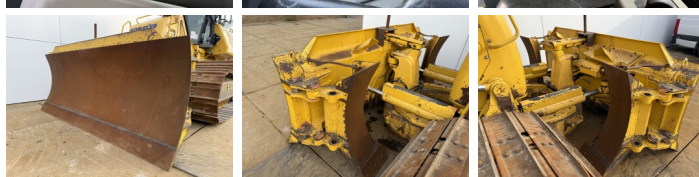

Komatsu

Komatsu D61PXi-24

BOSS
MACHINERY

€ 99.500 Exclusiv

An 2017
Num?r de referin?? BM007232
Ore 8.336

Algemeen

Tip D61PXi-24
Location Veldhoven, Netherlands
Certificaat CE + EPA

Disponibil din stoc la Boss Machinery! Acest? Komatsu D61PXi-24 Dozer din 2017 are o putere a motorului de 126 kW ?i 8336 ore de func?ionare. Greutatea total? a acestui Komatsu D61PXi-24 este 19580 kg ?i dimensiunile sunt 5.47 x 2.99 x 3.30. În plus, acest D61PXi-24 este echipat cu Aircro, Ripper Valve, Camera, AdBlue, Radio, Bluetooth. Komatsu Dozer are, de asemenea, o certificare CE + EPA . Dori?i mai multe informa?ii sau dori?i s? încerca?i Komatsu D61PXi-24 la sediul nostru? V? rug?m s? ne contacta?i.

Descriere

Maten / Gewichten

Greutate 19580
Dimensiuni L*Î*L 5.47 x 2.99 x 3.30

Motor informatie

Motor marca Komatsu
Model de motor SAA6D107E-3-A
Cilindri 6
Turbo
Capacitate în kW 126

Banden / Rupsen

Farfurie % 30
Sprocket % 60
Lan?% 40
L??imea pl?cii 86 cm

Opties

Airco
Ripper Valve
Camera
AdBlue
Radio
Bluetooth