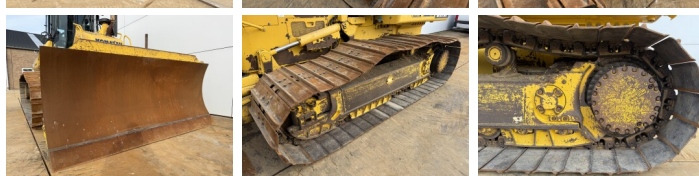

Komatsu

Komatsu D61PXi-24

BOSS
MACHINERY

€ 99.500 Exclusiv

An 2017
Num?r de referin?? BM007232
Ore 8.336

Algemeen

Tip D61PXi-24
Location Veldhoven, Netherlands
Certificaat CE + EPA

Disponibil din stoc la Boss Machinery! Acest? Komatsu D61PXi-24 Dozer din 2017 are o putere a motorului de 126 kW ?i 8336 ore de func?ionare. Greutatea total? a acestui Komatsu D61PXi-24 este 19580 kg ?i dimensiunile sunt 5.47 x 2.99 x 3.30. În plus, acest D61PXi-24 este echipat cu Aircro, Ripper Valve, Camera, AdBlue, Radio, Bluetooth. Komatsu Dozer are, de asemenea, o certificare CE + EPA . Dori?i mai multe informa?ii sau dori?i s? încerca?i Komatsu D61PXi-24 la sediul nostru? V? rug?m s? ne contacta?i.

Descriere

Maten / Gewichten

Greutate 19580
Dimensiuni L*Î*L 5.47 x 2.99 x 3.30

Motor informatie

Motor marca Komatsu
Model de motor SAA6D107E-3-A
Cilindri 6
Turbo
Capacitate în kW 126

Banden / Rupsen

Farfurie % 30
Sprocket % 60
Lan?% 40
L??imea pl?cii 86 cm

Opties

Airco
Ripper Valve
Camera
AdBlue
Radio
Bluetooth