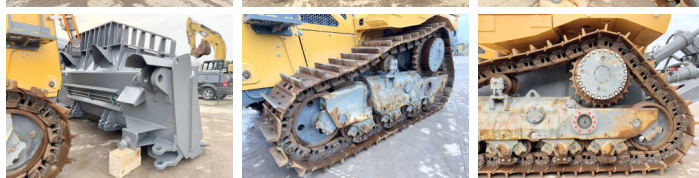

Liebherr

Liebherr PR766 05 Gen 8

BOSS
MACHINERY

€ 545.000 Exclusiv

An 2022
Num?r de referin?? BM006462
Ore 149

Algemeen

Tip PR766 05 Gen 8
Location Veldhoven, Netherlands
Certificaat CE
Chassis nummer VAUZ1681TZT021083

Descriere

Disponibil din stoc la Boss Machinery! Acest? Liebherr PR766 05 Gen 8 Dozer din 2022 are o putere a motorului de 360 kW ?i 149 ore de func?ionare. Greutatea total? a acestui Liebherr PR766 05 Gen 8 este 54300 kg ?i dimensiunile sunt 7.05 x 2.90 x 4.00. În plus, acest PR766 05 Gen 8 este echipat cu Camera, Radio, Backup alarm, Heated Seat, Airco, Air Suspension Seat, Climate Control, AdBlue, Pressurised Cabin, Func?ie suplimentar? hidraulic?. Liebherr Dozer are, de asemenea, o certificare CE . Dori?i mai multe informa?ii sau dori?i s? încerca?i Liebherr PR766 05 Gen 8 la sediul nostru? V? rug?m s? ne contacta?i.

Maten / Gewichten

Dimensiuni L*Î*L 7.05 x 2.90 x 4.00
Blade Width 4.33m
Greutate 54300

Technische informatie

Fuel Tank: 800L

Motor informatie

Motor marca Liebherr
Model de motor D9508 A7
Cilindri 8
Turbo
Capacitate în kW 360