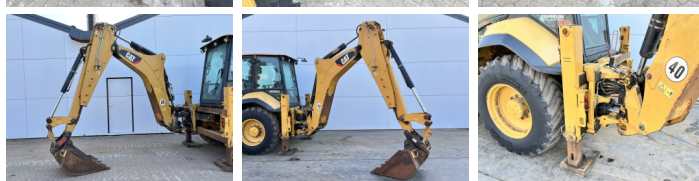

Caterpillar

Caterpillar 444F2

BOSS
MACHINERY

€ 59.500 Exclusiv

An 2015
Num?r de referin?? BM007777
Ore 7.626

Algemeen

Tip 444F2
Location Veldhoven, Netherlands
Certificaat CE + EPA
Disponibil din stoc la Boss Machinery! Aceast? Caterpillar 444F2 Backhoe Loader din 2015 are o putere a motorului de 82 kW ?i 7626 ore de func?ionare. Greutatea total? a acestui Caterpillar 444F2 este 9835 kg ?i dimensiunile sunt 6.30 x 2.38 x 3.80. În plus, acest 444F2 este echipat cu Airco, Func?ie suplimentar? hidraulic?, Func?ia de ciocan. Caterpillar Backhoe Loader are, de asemenea, o certificare CE + EPA . Dori?i mai multe informa?ii sau dori?i s? încerca?i Caterpillar 444F2 la sediul nostru? V? rug?m s? ne contacta?i.

Maten / Gewichten

Greutate 9835
Dimensiuni L*Î*L 6.30 x 2.38 x 3.80

Technische informatie

Consola de configurare 4x4x4

Motor informatie

Motor marca Caterpillar
Model de motor C4.4
Cilindri 4
Turbo
Capacitate în kW 82

Banden / Rupsen

40% 40% 440/80-28 Michelin
40% 40% 440/80-28 Michelin

Opties

Airco

Func?ie suplimentar?
hidraulic?

Func?ia de ciocan