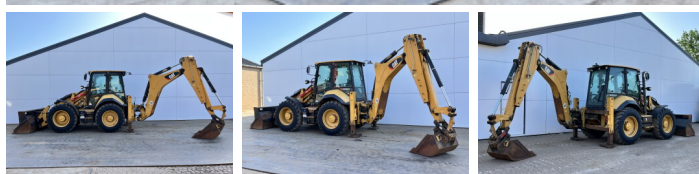

Caterpillar

Caterpillar 444F2

BOSS
MACHINERY

€ 59.500 Exclusiv

An 2015
Num?r de referin?? BM007777
Ore 7.626

Algemeen

Tip 444F2
Location Veldhoven, Netherlands
Certificaat CE + EPA
Disponibil din stoc la Boss Machinery! Aceast? Caterpillar 444F2 Backhoe Loader din 2015 are o putere a motorului de 82 kW ?i 7626 ore de func?ionare. Greutatea total? a acestui Caterpillar 444F2 este 9835 kg ?i dimensiunile sunt 6.30 x 2.38 x 3.80. În plus, acest 444F2 este echipat cu Airco, Func?ie suplimentar? hidraulic?, Func?ia de ciocan. Caterpillar Backhoe Loader are, de asemenea, o certificare CE + EPA . Dori?i mai multe informa?ii sau dori?i s? încerca?i Caterpillar 444F2 la sediul nostru? V? rug?m s? ne contacta?i.

Maten / Gewichten

Greutate 9835
Dimensiuni L*Î*L 6.30 x 2.38 x 3.80

Technische informatie

Consola de configurare 4x4x4

Motor informatie

Motor marca Caterpillar
Model de motor C4.4
Cilindri 4
Turbo
Capacitate în kW 82

Banden / Rupsen

40% 40% 440/80-28 Michelin
40% 40% 440/80-28 Michelin