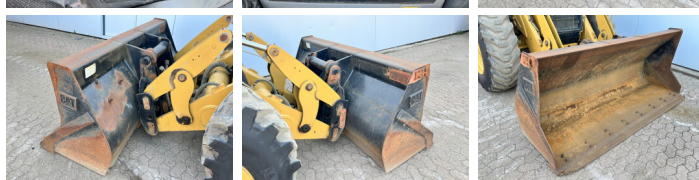

Caterpillar

Caterpillar 444F2

BOSS
MACHINERY

€ 59.500 Exclusiv

An 2015
Num?r de referin?? BM007777
Ore 7.626

Algemeen

Tip 444F2
Location Veldhoven, Netherlands
Certificaat CE + EPA
Disponibil din stoc la Boss Machinery! Aceast? Caterpillar 444F2 Backhoe Loader din 2015 are o putere a motorului de 82 kW ?i 7626 ore de func?ionare. Greutatea total? a acestui Caterpillar 444F2 este 9835 kg ?i dimensiunile sunt 6.30 x 2.38 x 3.80. În plus, acest 444F2 este echipat cu Airco, Func?ie suplimentar? hidraulic?, Func?ia de ciocan. Caterpillar Backhoe Loader are, de asemenea, o certificare CE + EPA . Dori?i mai multe informa?ii sau dori?i s? încerca?i Caterpillar 444F2 la sediul nostru? V? rug?m s? ne contacta?i.

Maten / Gewichten

Greutate 9835
Dimensiuni L*Î*L 6.30 x 2.38 x 3.80

Technische informatie

Consola de configurare 4x4x4

Motor informatie

Motor marca Caterpillar
Model de motor C4.4
Cilindri 4
Turbo
Capacitate în kW 82

Banden / Rupsen

40% 40% 440/80-28 Michelin
40% 40% 440/80-28 Michelin