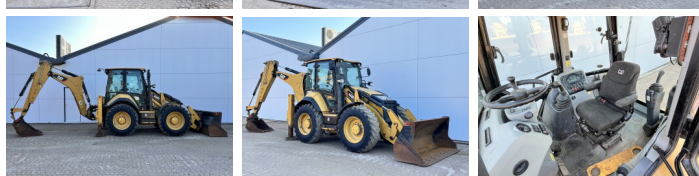

Caterpillar

Caterpillar 444F2

BOSS
MACHINERY

€ 59.500 Exclusiv

An 2015
Num?r de referin?? BM007777
Ore 7.626

Algemeen

Tip 444F2
Location Veldhoven, Netherlands
Certificaat CE + EPA
Disponibil din stoc la Boss Machinery! Aceast? Caterpillar 444F2 Backhoe Loader din 2015 are o putere a motorului de 82 kW ?i 7626 ore de func?ionare. Greutatea total? a acestui Caterpillar 444F2 este 9835 kg ?i dimensiunile sunt 6.30 x 2.38 x 3.80. În plus, acest 444F2 este echipat cu Airco, Func?ie suplimentar? hidraulic?, Func?ia de ciocan. Caterpillar Backhoe Loader are, de asemenea, o certificare CE + EPA . Dori?i mai multe informa?ii sau dori?i s? încerca?i Caterpillar 444F2 la sediul nostru? V? rug?m s? ne contacta?i.

Maten / Gewichten

Greutate 9835
Dimensiuni L*Î*L 6.30 x 2.38 x 3.80

Technische informatie

Consola de configurare 4x4x4

Motor informatie

Motor marca Caterpillar
Model de motor C4.4
Cilindri 4
Turbo
Capacitate în kW 82

Banden / Rupsen

40% 40% 440/80-28 Michelin
40% 40% 440/80-28 Michelin