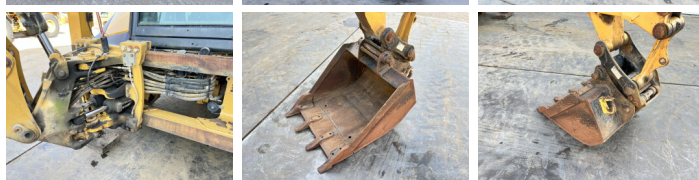

Caterpillar

Caterpillar 444F2

BOSS
MACHINERY

€ 59.500 Exclusiv

An 2015
Num?r de referin?? BM007777
Ore 7.626

Algemeen

Tip 444F2
Location Veldhoven, Netherlands
Certificaat CE + EPA
Disponibil din stoc la Boss Machinery! Aceast? Caterpillar 444F2 Backhoe Loader din 2015 are o putere a motorului de 82 kW ?i 7626 ore de func?ionare. Greutatea total? a acestui Caterpillar 444F2 este 9835 kg ?i dimensiunile sunt 6.30 x 2.38 x 3.80. În plus, acest 444F2 este echipat cu Airco, Func?ie suplimentar? hidraulic?, Func?ia de ciocan. Caterpillar Backhoe Loader are, de asemenea, o certificare CE + EPA . Dori?i mai multe informa?ii sau dori?i s? încerca?i Caterpillar 444F2 la sediul nostru? V? rug?m s? ne contacta?i.

Maten / Gewichten

Greutate 9835
Dimensiuni L*Î*L 6.30 x 2.38 x 3.80

Technische informatie

Consola de configurare 4x4x4

Motor informatie

Motor marca Caterpillar
Model de motor C4.4
Cilindri 4
Turbo
Capacitate în kW 82

Banden / Rupsen

40% 40% 440/80-28 Michelin
40% 40% 440/80-28 Michelin

Opties

Airco

Func?ie suplimentar?
hidraulic?

Func?ia de ciocan