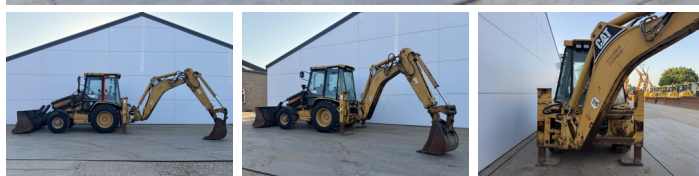

Caterpillar

Caterpillar 432D

BOSS
MACHINERY

€ 27.500 Exclusiv

An 2003
Număr de referință BM007650
Ore 16.478

Algemeen

Tip 432D
Location Veldhoven, Netherlands
Certificaat CE

Descriere

Disponibil din stoc la Boss Machinery! Acest Caterpillar 432D Backhoe Loader din 2003 are o putere a motorului de 63 kW și 16478 ore de funcționare. Greutatea totală a acestui Caterpillar 432D este 9800 kg și dimensiunile sunt 5.71 x 2.40 x 3.64. În plus, acest 432D este echipat cu Funcție suplimentară hidraulică, Funcția de ciocan. Caterpillar Backhoe Loader are, de asemenea, o certificare CE. Doriți mai multe informații sau doriți să încercați Caterpillar 432D la sediul nostru? Vă rugăm să ne contactați.

Maten / Gewichten

Dimensiuni L*Î*L 5.71 x 2.40 x 3.64
Greutate 9800

Technische informatie

Consola de configurare 4x4

Motor informatie

Motor marca Caterpillar
Model de motor 3054
Cilindri 4
Turbo
Capacitate în kW 63

Banden / Rupsen

Opties