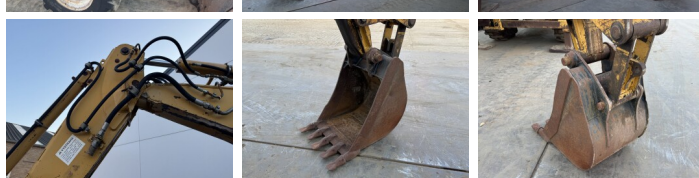

Caterpillar

Caterpillar 432D

BOSS
MACHINERY

€ 27.500 Exclusiv

An 2003
Număr de referință BM007650
Ore 16.478

Algemeen

Tip 432D
Location Veldhoven, Netherlands
Certificaat CE

Descriere

Disponibil din stoc la Boss Machinery! Acest Caterpillar 432D Backhoe Loader din 2003 are o putere a motorului de 63 kW și 16478 ore de funcționare. Greutatea totală a acestui Caterpillar 432D este 9800 kg și dimensiunile sunt 5.71 x 2.40 x 3.64. În plus, acest 432D este echipat cu Funcție suplimentară hidraulică, Funcția de ciocan. Caterpillar Backhoe Loader are, de asemenea, o certificare CE. Doriți mai multe informații sau doriți să încercați Caterpillar 432D la sediul nostru? Vă rugăm să ne contactați.

Maten / Gewichten

Dimensiuni L*Î*L 5.71 x 2.40 x 3.64
Greutate 9800

Technische informatie

Consola de configurare 4x4

Motor informatie

Motor marca Caterpillar
Model de motor 3054
Cilindri 4
Turbo
Capacitate în kW 63

Banden / Rupsen

Opties