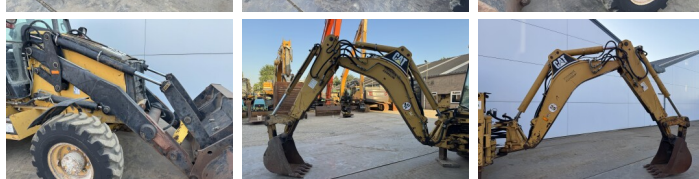

Caterpillar

Caterpillar 432D

BOSS
MACHINERY

€ 27.500 Exclusiv

An 2003
Număr de referință BM007650
Ore 16.478

Algemeen

Tip 432D
Location Veldhoven, Netherlands
Certificaat CE

Descriere

Disponibil din stoc la Boss Machinery! Acest Caterpillar 432D Backhoe Loader din 2003 are o putere a motorului de 63 kW și 16478 ore de funcționare. Greutatea totală a acestui Caterpillar 432D este 9800 kg și dimensiunile sunt 5.71 x 2.40 x 3.64. În plus, acest 432D este echipat cu Funcție suplimentară hidraulică, Funcția de ciocan. Caterpillar Backhoe Loader are, de asemenea, o certificare CE. Doriți mai multe informații sau doriți să încercați Caterpillar 432D la sediul nostru? Vă rugăm să ne contactați.

Maten / Gewichten

Dimensiuni L*Î*L 5.71 x 2.40 x 3.64
Greutate 9800

Technische informatie

Consola de configurare 4x4

Motor informatie

Motor marca Caterpillar
Model de motor 3054
Cilindri 4
Turbo
Capacitate în kW 63

Banden / Rupsen

Opties