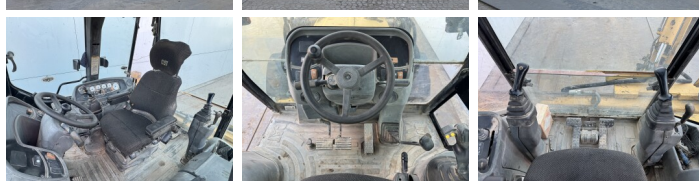

Caterpillar

Caterpillar 432D

BOSS
MACHINERY

€ 27.500 Exclusiv

An 2003
Număr de referință BM007650
Ore 16.478

Algemeen

Tip 432D
Location Veldhoven, Netherlands
Certificaat CE

Descriere

Disponibil din stoc la Boss Machinery! Acest Caterpillar 432D Backhoe Loader din 2003 are o putere a motorului de 63 kW și 16478 ore de funcționare. Greutatea totală a acestui Caterpillar 432D este 9800 kg și dimensiunile sunt 5.71 x 2.40 x 3.64. În plus, acest 432D este echipat cu Funcție suplimentară hidraulică, Funcția de ciocan. Caterpillar Backhoe Loader are, de asemenea, o certificare CE. Doriți mai multe informații sau doriți să încercați Caterpillar 432D la sediul nostru? Vă rugăm să ne contactați.

Maten / Gewichten

Dimensiuni L*Î*L 5.71 x 2.40 x 3.64
Greutate 9800

Technische informatie

Consola de configurare 4x4

Motor informatie

Motor marca Caterpillar
Model de motor 3054
Cilindri 4
Turbo
Capacitate în kW 63

Banden / Rupsen

Opties