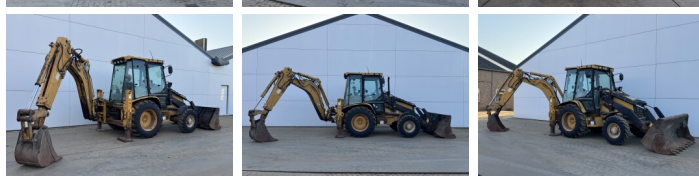

Caterpillar

Caterpillar 432D

BOSS
MACHINERY

€ 27.500 Exclusiv

An 2003
Număr de referință BM007650
Ore 16.478

Algemeen

Tip 432D
Location Veldhoven, Netherlands
Certificaat CE

Descriere

Disponibil din stoc la Boss Machinery! Acest Caterpillar 432D Backhoe Loader din 2003 are o putere a motorului de 63 kW și 16478 ore de funcționare. Greutatea totală a acestui Caterpillar 432D este 9800 kg și dimensiunile sunt 5.71 x 2.40 x 3.64. În plus, acest 432D este echipat cu Funcție suplimentară hidraulică, Funcția de ciocan. Caterpillar Backhoe Loader are, de asemenea, o certificare CE. Doriți mai multe informații sau doriți să încercați Caterpillar 432D la sediul nostru? Vă rugăm să ne contactați.

Maten / Gewichten

Dimensiuni L*Î*L 5.71 x 2.40 x 3.64
Greutate 9800

Technische informatie

Consola de configurare 4x4

Motor informatie

Motor marca Caterpillar
Model de motor 3054
Cilindri 4
Turbo
Capacitate în kW 63

Banden / Rupsen

Opties