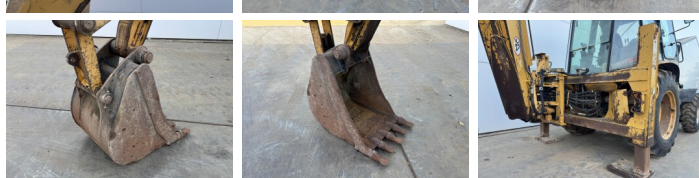

Caterpillar

Caterpillar 432D

BOSS
MACHINERY

€ 27.500 Exclusiv

An 2003
Număr de referință BM007650
Ore 16.478

Algemeen

Tip 432D
Location Veldhoven, Netherlands
Certificaat CE

Descriere

Disponibil din stoc la Boss Machinery! Acest Caterpillar 432D Backhoe Loader din 2003 are o putere a motorului de 63 kW și 16478 ore de funcționare. Greutatea totală a acestui Caterpillar 432D este 9800 kg și dimensiunile sunt 5.71 x 2.40 x 3.64. În plus, acest 432D este echipat cu Funcție suplimentară hidraulică, Funcția de ciocan. Caterpillar Backhoe Loader are, de asemenea, o certificare CE. Doriți mai multe informații sau doriți să încercați Caterpillar 432D la sediul nostru? Vă rugăm să ne contactați.

Maten / Gewichten

Dimensiuni L*Î*L 5.71 x 2.40 x 3.64
Greutate 9800

Technische informatie

Consola de configurare 4x4

Motor informatie

Motor marca Caterpillar
Model de motor 3054
Cilindri 4
Turbo
Capacitate în kW 63

Banden / Rupsen

Opties