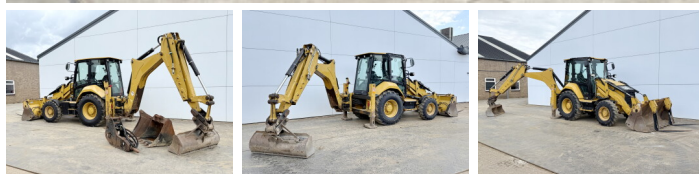

Caterpillar

Caterpillar 427F2 - Telescopic Boom

€ 48.500 Excl. s. v.

An 2015
Număr de referință BM007647
Ore 5.787

Algemeen

Tip 427F2 - Telescopic Boom
Location Veldhoven, Netherlands
Certificaat CE + EPA
Disponibil din stoc la Boss Machinery! Acest Caterpillar 427F2 - Telescopic Boom Backhoe Loader din 2015 are o putere a motorului de 55 kW și 5787 ore de funcționare. Greutatea totală a acestui Caterpillar 427F2 - Telescopic Boom este 8620 kg și dimensiunile sunt 6.38 x 2.41 x 3.74. În plus, acest 427F2 - Telescopic Boom este echipat cu Cuplul rapid, Airco, Funcție suplimentară hidraulică, Funcția de ciocan. Caterpillar Backhoe Loader are, de asemenea, o certificare CE + EPA. Doriți mai multe informații sau doriți să încercați Caterpillar 427F2 - Telescopic Boom la sediul nostru? Vă rugăm să ne contactați.

Descriere

Maten / Gewichten

Dimensiuni L*Î*L 6.38 x 2.41 x 3.74
Greutate 8620

Technische informatie

Consola de configurare 4x4

Motor informatie

Motor marca Caterpillar
Model de motor C3.4B
Cilindri 4
Turbo
Capacitate în kW 55

BOSS
MACHINERY