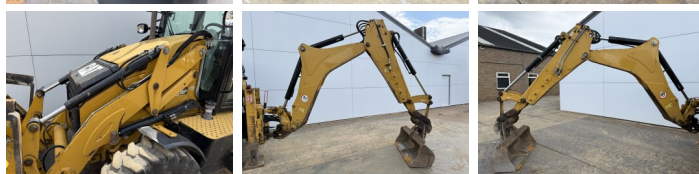

Caterpillar

Caterpillar 427F2 - Telescopic Boom

€ 48.500 Excl. s. v.

An 2015
Număr de referință BM007647
Ore 5.787

Algemeen

Tip 427F2 - Telescopic Boom
Location Veldhoven, Netherlands
Certificaat CE + EPA
Disponibil din stoc la Boss Machinery! Acest Caterpillar 427F2 - Telescopic Boom Backhoe Loader din 2015 are o putere a motorului de 55 kW și 5787 ore de funcționare. Greutatea totală a acestui Caterpillar 427F2 - Telescopic Boom este 8620 kg și dimensiunile sunt 6.38 x 2.41 x 3.74. În plus, acest 427F2 - Telescopic Boom este echipat cu Cuplul rapid, Airco, Funcție suplimentară hidraulică, Funcția de ciocan. Caterpillar Backhoe Loader are, de asemenea, o certificare CE + EPA. Doriți mai multe informații sau doriți să încercați Caterpillar 427F2 - Telescopic Boom la sediul nostru? Vă rugăm să ne contactați.

Descriere

Maten / Gewichten

Dimensiuni L*Î*L 6.38 x 2.41 x 3.74
Greutate 8620

Technische informatie

Consola de configurare 4x4

Motor informatie

Motor marca Caterpillar
Model de motor C3.4B
Cilindri 4
Turbo
Capacitate în kW 55

BOSS
MACHINERY