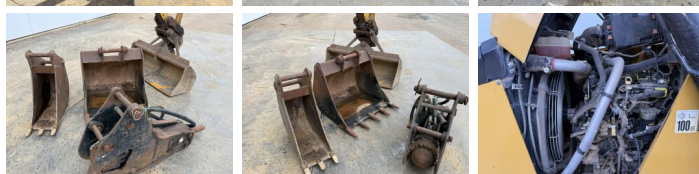

Caterpillar

Caterpillar 427F2 - Telescopic Boom

€ 48.500 Excl. s. v.

An 2015
Număr de referință BM007647
Ore 5.787

Algemeen

Tip 427F2 - Telescopic Boom
Location Veldhoven, Netherlands
Certificaat CE + EPA
Disponibil din stoc la Boss Machinery! Acest Caterpillar 427F2 - Telescopic Boom Backhoe Loader din 2015 are o putere a motorului de 55 kW și 5787 ore de funcționare. Greutatea totală a acestui Caterpillar 427F2 - Telescopic Boom este 8620 kg și dimensiunile sunt 6.38 x 2.41 x 3.74. În plus, acest 427F2 - Telescopic Boom este echipat cu Cuplul rapid, Airco, Funcție suplimentară hidraulică, Funcția de ciocan. Caterpillar Backhoe Loader are, de asemenea, o certificare CE + EPA. Doriți mai multe informații sau doriți să încercați Caterpillar 427F2 - Telescopic Boom la sediul nostru? Vă rugăm să ne contactați.

Descriere

Maten / Gewichten

Dimensiuni L*Î*L 6.38 x 2.41 x 3.74
Greutate 8620

Technische informatie

Consola de configurare 4x4

Motor informatie

Motor marca Caterpillar
Model de motor C3.4B
Cilindri 4
Turbo
Capacitate în kW 55

BOSS
MACHINERY

Banden / Rupsen

20%	20%	340/80-20
30%	30%	18.4-26

Opties

Cuplor rapid

Airco

Func?ie suplimentar?
hidraulic?

Func?ia de ciocan