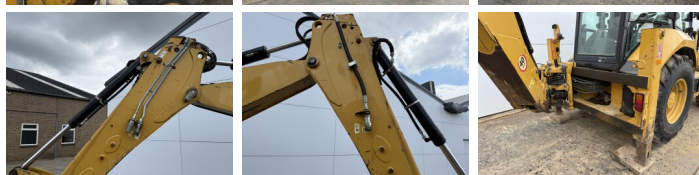

Caterpillar

Caterpillar 427F2 - Telescopic Boom

€ 48.500 Excl. s. v.

An 2015
Număr de referință BM007647
Ore 5.787

Algemeen

Tip 427F2 - Telescopic Boom
Location Veldhoven, Netherlands
Certificaat CE + EPA
Disponibil din stoc la Boss Machinery! Acest Caterpillar 427F2 - Telescopic Boom Backhoe Loader din 2015 are o putere a motorului de 55 kW și 5787 ore de funcționare. Greutatea totală a acestui Caterpillar 427F2 - Telescopic Boom este 8620 kg și dimensiunile sunt 6.38 x 2.41 x 3.74. În plus, acest 427F2 - Telescopic Boom este echipat cu Cuplul rapid, Airco, Funcție suplimentară hidraulică, Funcția de ciocan. Caterpillar Backhoe Loader are, de asemenea, o certificare CE + EPA. Doriți mai multe informații sau doriți să încercați Caterpillar 427F2 - Telescopic Boom la sediul nostru? Vă rugăm să ne contactați.

Descriere

Maten / Gewichten

Dimensiuni L*Î*L 6.38 x 2.41 x 3.74
Greutate 8620

Technische informatie

Consola de configurare 4x4

Motor informatie

Motor marca Caterpillar
Model de motor C3.4B
Cilindri 4
Turbo
Capacitate în kW 55

BOSS
MACHINERY