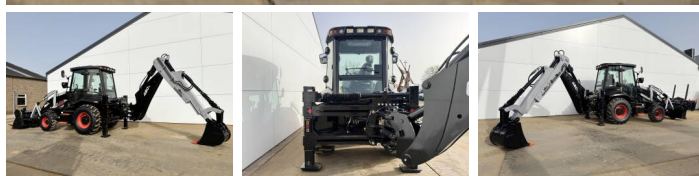

HexL

HexL 420x 4WD - Telescopic boom

€ 66.000 Exclisiv

An 2026
Num?r de referin?? BM007412
Ore 5

Algemeen

Tip 420x 4WD - Telescopic boom
Location Veldhoven, Netherlands

Descriere

Disponibil din stoc la Boss Machinery! Acest? HexL 420x 4WD - Telescopic boom Backhoe Loader din 2026 are o putere a motorului de 75 kW ?i 5 ore de func?ionare. Greutatea total? a acestui HexL 420x 4WD - Telescopic boom este 9250 kg ?i dimensiunile sunt 6.80 x 2.50 x 3.50. În plus, acest 420x 4WD - Telescopic boom este echipat cu Airco, Func?ie suplimentar? hidraulic?, Func?ia de ciocan. Dori?i mai multe informa?ii sau dori?i s? încerca?i HexL 420x 4WD - Telescopic boom la sediul nostru? V? rug?m s? ne contacta?i.

Maten / Gewichten

Greutate 9250
Dimensiuni L*Î*L 6.80 x 2.50 x 3.50

Technische informatie

Consola de configurare 4x4

Motor informatie

Motor marca Cummins
Model de motor 4BT3.9-C100
Cilindri 4
Turbo
Capacitate în kW 75

Banden / Rupsen

100% 100% 14-17.5

BOSS
MACHINERY

100% 100%

19.5-24

Opties

Airco

Func?ie suplimentar?
hidraulic?