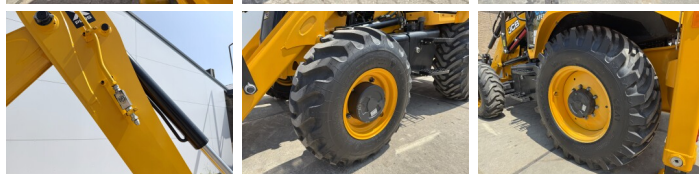

JCB

JCB 3DX / 3CX Plus Eco Xpert 4WD

€ 42.500 Excl. s. v.

An 2026
Număr de referință BM006314
Ore 5

Algemeen

Tip 3DX / 3CX Plus Eco Xpert 4WD
Location Veldhoven, Netherlands
Descriere Disponibil din stoc la Boss Machinery! Acest JCB 3DX / 3CX Plus Eco Xpert 4WD Backhoe Loader din 2026 are o putere a motorului de 55 kW și 5 ore de funcționare. Greutatea totală a acestui JCB 3DX / 3CX Plus Eco Xpert 4WD este 7460 kg și dimensiunile sunt 5.55 x 2.50 x 3.00. În plus, acest 3DX / 3CX Plus Eco Xpert 4WD este echipat cu HP Hammer Lines, Airco, Radio. Doriți mai multe informații sau doriți să încercați JCB 3DX / 3CX Plus Eco Xpert 4WD la sediul nostru? Vă rugăm să ne contactați.

Maten / Gewichten

Greutate 7460
Dimensiuni L*Î*L 5.55 x 2.50 x 3.00

Technische informatie

Fuel Tank: 128L
Consola de configurare 4 x 4

Motor informatie

Motor marca JCB
Model de motor 444TA4-55
Cilindri 4
Turbo
Capacitate în kW 55

Banden / Rupsen

BOSS

MACHINERY

100%	100%	12.5-18
100%	100%	16.9-28

Opties

HP Hammer Lines

Airco

Radio