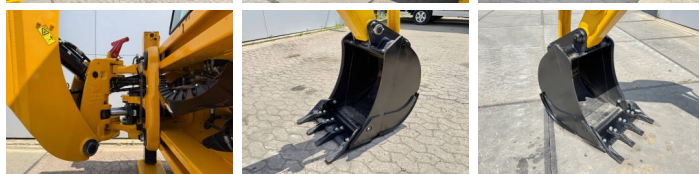

JCB

JCB 3DX / 3CX Plus Eco Xpert 4WD

€ 42.500 Excl. s. v.

An 2026
Număr de referință BM006314
Ore 5

Algemeen

Tip 3DX / 3CX Plus Eco Xpert 4WD
Location Veldhoven, Netherlands
Descriere Disponibil din stoc la Boss Machinery! Acest JCB 3DX / 3CX Plus Eco Xpert 4WD Backhoe Loader din 2026 are o putere a motorului de 55 kW și 5 ore de funcționare. Greutatea totală a acestui JCB 3DX / 3CX Plus Eco Xpert 4WD este 7460 kg și dimensiunile sunt 5.55 x 2.50 x 3.00. În plus, acest 3DX / 3CX Plus Eco Xpert 4WD este echipat cu HP Hammer Lines, Airco, Radio. Doriți mai multe informații sau doriți să încercați JCB 3DX / 3CX Plus Eco Xpert 4WD la sediul nostru? Vă rugăm să ne contactați.

Maten / Gewichten

Greutate 7460
Dimensiuni L*Î*L 5.55 x 2.50 x 3.00

Technische informatie

Fuel Tank: 128L
Consola de configurare 4 x 4

Motor informatie

Motor marca JCB
Model de motor 444TA4-55
Cilindri 4
Turbo
Capacitate în kW 55

Banden / Rupsen

BOSS

MACHINERY

100%	100%	12.5-18
100%	100%	16.9-28

Opties

HP Hammer Lines

Airco

Radio