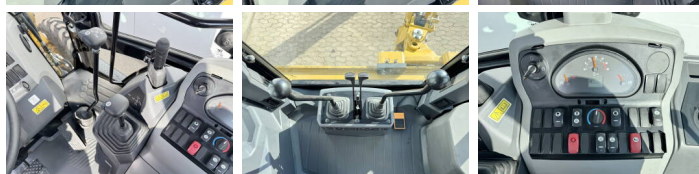

Caterpillar

Caterpillar 424 - 4WD

BOSS
MACHINERY

An 2026
Număr de referință BM006477
Ore 5

Algemeen

Tip 424 - 4WD
Location Veldhoven, Netherlands
Disponibil din stoc la Boss Machinery! Această Caterpillar 424 - 4WD Backhoe Loader din 2026 are o putere a motorului de 55 kW și 5 ore de funcționare. Greutatea totală a acestui Caterpillar 424 - 4WD este 7580 kg și dimensiunile sunt 6.00 x 2.33 x 3.72. În plus, acest 424 - 4WD este echipat cu Airco, Funcție suplimentară hidraulică, Funcția de ciocan. Doriți mai multe informații sau doriți să încercați Caterpillar 424 - 4WD la sediul nostru? Vă rugăm să ne contactați.

Banden / Rupsen

100% 100% 16.9-28
100% 100% 16.9-28

Opties

Airco
Funcție suplimentară hidraulică

Func?ia de ciocan