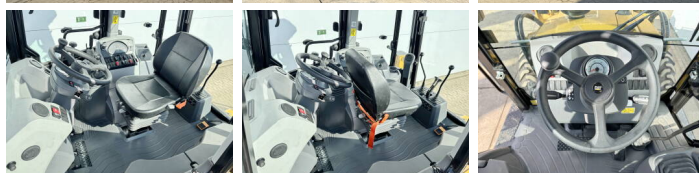

Caterpillar

Caterpillar 424 - 4WD

BOSS
MACHINERY

An 2026
Număr de referință BM006477
Ore 5

Algemeen

Tip 424 - 4WD
Location Veldhoven, Netherlands
Disponibil din stoc la Boss Machinery! Această Caterpillar 424 - 4WD Backhoe Loader din 2026 are o putere a motorului de 55 kW și 5 ore de funcționare. Greutatea totală a acestui Caterpillar 424 - 4WD este 7580 kg și dimensiunile sunt 6.00 x 2.33 x 3.72. În plus, acest 424 - 4WD este echipat cu Airco, Funcție suplimentară hidraulică, Funcția de ciocan. Doriți mai multe informații sau doriți să încercați Caterpillar 424 - 4WD la sediul nostru? Vă rugăm să ne contactați.

Banden / Rupsen

100% 100% 16.9-28
100% 100% 16.9-28

Opties

Airco
Funcție suplimentară hidraulică

Func?ia de ciocan