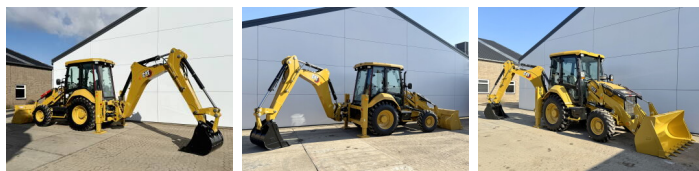

Caterpillar

Caterpillar 424 - 4WD

BOSS
MACHINERY

An 2026
Număr de referință BM006477
Ore 5

Algemeen

Tip 424 - 4WD
Location Veldhoven, Netherlands
Disponibil din stoc la Boss Machinery! Această Caterpillar 424 - 4WD Backhoe Loader din 2026 are o putere a motorului de 55 kW și 5 ore de funcționare. Greutatea totală a acestui Caterpillar 424 - 4WD este 7580 kg și dimensiunile sunt 6.00 x 2.33 x 3.72. În plus, acest 424 - 4WD este echipat cu Airco, Funcție suplimentară hidraulică, Funcția de ciocan. Doriți mai multe informații sau doriți să încercați Caterpillar 424 - 4WD la sediul nostru? Vă rugăm să ne contactați.

Descriere

Maten / Gewichten

Greutate 7580
Dimensiuni L*Î*L 6.00 x 2.33 x 3.72

Technische informatie

Consola de configurare 4x4

Motor informatie

Motor marca Caterpillar
Model de motor C3.6
Cilindri 3
Turbo
Capacitate în kW 55

Banden / Rupsen

100% 100% 16.9-28
100% 100% 16.9-28

Opties

Airco
Funcție suplimentară hidraulică

Func?ia de ciocan