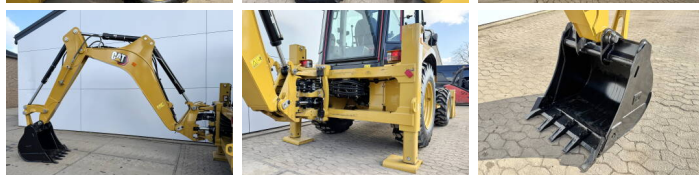

Caterpillar

Caterpillar 424 - 4WD

BOSS
MACHINERY

An 2026
Număr de referință BM006477
Ore 5

Algemeen

Tip 424 - 4WD
Location Veldhoven, Netherlands
Disponibil din stoc la Boss Machinery! Această Caterpillar 424 - 4WD Backhoe Loader din 2026 are o putere a motorului de 55 kW și 5 ore de funcționare. Greutatea totală a acestui Caterpillar 424 - 4WD este 7580 kg și dimensiunile sunt 6.00 x 2.33 x 3.72. În plus, acest 424 - 4WD este echipat cu Airco, Funcție suplimentară hidraulică, Funcția de ciocan. Doriți mai multe informații sau doriți să încercați Caterpillar 424 - 4WD la sediul nostru? Vă rugăm să ne contactați.

Descriere

Maten / Gewichten

Greutate 7580
Dimensiuni L*Î*L 6.00 x 2.33 x 3.72

Technische informatie

Consola de configurare 4x4

Motor informatie

Motor marca Caterpillar
Model de motor C3.6
Cilindri 3
Turbo
Capacitate în kW 55

Banden / Rupsen

100% 100% 16.9-28
100% 100% 16.9-28

Opties

Airco
Funcție suplimentară hidraulică

Func?ia de ciocan