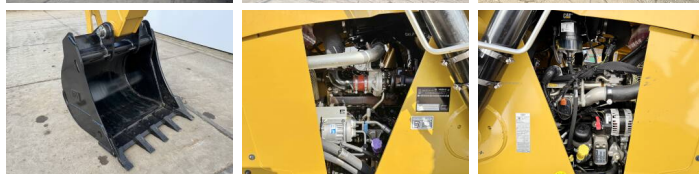

Caterpillar

Caterpillar 424 - 4WD

BOSS
MACHINERY

An 2026
Număr de referință BM006477
Ore 5

Algemeen

Tip 424 - 4WD
Location Veldhoven, Netherlands
Disponibil din stoc la Boss Machinery! Această Caterpillar 424 - 4WD Backhoe Loader din 2026 are o putere a motorului de 55 kW și 5 ore de funcționare. Greutatea totală a acestui Caterpillar 424 - 4WD este 7580 kg și dimensiunile sunt 6.00 x 2.33 x 3.72. În plus, acest 424 - 4WD este echipat cu Airco, Funcție suplimentară hidraulică, Funcția de ciocan. Doriți mai multe informații sau doriți să încercați Caterpillar 424 - 4WD la sediul nostru? Vă rugăm să ne contactați.

Descriere

Maten / Gewichten

Greutate 7580
Dimensiuni L*Î*L 6.00 x 2.33 x 3.72

Technische informatie

Consola de configurare 4x4

Motor informatie

Motor marca Caterpillar
Model de motor C3.6
Cilindri 3
Turbo
Capacitate în kW 55

Banden / Rupsen

100% 100% 16.9-28
100% 100% 16.9-28

Opties

Airco
Funcție suplimentară hidraulică

Func?ia de ciocan