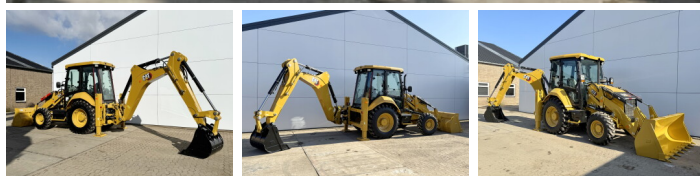

Caterpillar

Caterpillar 424 - 4WD

BOSS
MACHINERY

An 2026
Număr de referință BM006474
Ore 5

Algemeen

Tip 424 - 4WD
Location Veldhoven, Netherlands
Disponibil din stoc la Boss Machinery! Această Caterpillar 424 - 4WD Backhoe Loader din 2026 are o putere a motorului de 55 kW și 5 ore de funcționare. Greutatea totală a acestui Caterpillar 424 - 4WD este 7580 kg și dimensiunile sunt 6.00 x 2.33 x 3.72. În plus, acest 424 - 4WD este echipat cu Airco, Funcție suplimentară hidraulică, Funcția de ciocan. Doriți mai multe informații sau doriți să încercați Caterpillar 424 - 4WD la sediul nostru? Vă rugăm să ne contactați.

Descriere

Maten / Gewichten

Greutate 7580
Dimensiuni L*Î*L 6.00 x 2.33 x 3.72

Technische informatie

Consola de configurare 4x4

Motor informatie

Motor marca Caterpillar
Model de motor C3.6
Cilindri 3
Turbo
Capacitate în kW 55

Banden / Rupsen

100% 100% 16.9-28
100% 100% 16.9-28

Opties

Airco
Funcție suplimentară hidraulică