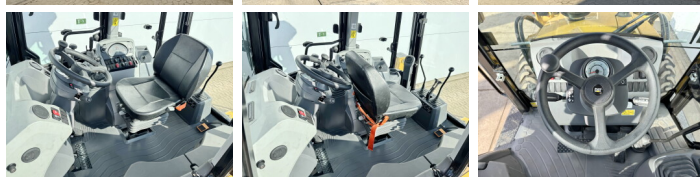

Caterpillar

Caterpillar 424 - 4WD

BOSS
MACHINERY

An 2026
Număr de referință BM006474
Ore 5

Algemeen

Tip 424 - 4WD
Location Veldhoven, Netherlands
Disponibil din stoc la Boss Machinery! Această Caterpillar 424 - 4WD Backhoe Loader din 2026 are o putere a motorului de 55 kW și 5 ore de funcționare. Greutatea totală a acestui Caterpillar 424 - 4WD este 7580 kg și dimensiunile sunt 6.00 x 2.33 x 3.72. În plus, acest 424 - 4WD este echipat cu Airco, Funcție suplimentară hidraulică, Funcția de ciocan. Doriți mai multe informații sau doriți să încercați Caterpillar 424 - 4WD la sediul nostru? Vă rugăm să ne contactați.

Descriere

Maten / Gewichten

Greutate 7580
Dimensiuni L*Î*L 6.00 x 2.33 x 3.72

Technische informatie

Consola de configurare 4x4

Motor informatie

Motor marca Caterpillar
Model de motor C3.6
Cilindri 3
Turbo
Capacitate în kW 55

Banden / Rupsen

100% 100% 16.9-28
100% 100% 16.9-28

Opties

Airco
Funcție suplimentară hidraulică