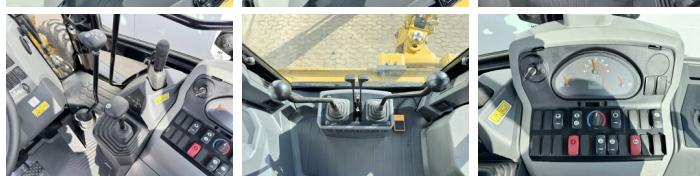

Caterpillar

Caterpillar 424 - 4WD

BOSS
MACHINERY

An 2026
Număr de referință BM006474
Ore 5

Algemeen

Tip 424 - 4WD
Location Veldhoven, Netherlands
Disponibil din stoc la Boss Machinery! Această Caterpillar 424 - 4WD Backhoe Loader din 2026 are o putere a motorului de 55 kW și 5 ore de funcționare. Greutatea totală a acestui Caterpillar 424 - 4WD este 7580 kg și dimensiunile sunt 6.00 x 2.33 x 3.72. În plus, acest 424 - 4WD este echipat cu Airco, Funcție suplimentară hidraulică, Funcția de ciocan. Doriți mai multe informații sau doriți să încercați Caterpillar 424 - 4WD la sediul nostru? Vă rugăm să ne contactați.

Descriere

Maten / Gewichten

Greutate 7580
Dimensiuni L*Î*L 6.00 x 2.33 x 3.72

Technische informatie

Consola de configurare 4x4

Motor informatie

Motor marca Caterpillar
Model de motor C3.6
Cilindri 3
Turbo
Capacitate în kW 55

Banden / Rupsen

100% 100% 16.9-28
100% 100% 16.9-28

Opties

Airco
Funcție suplimentară hidraulică