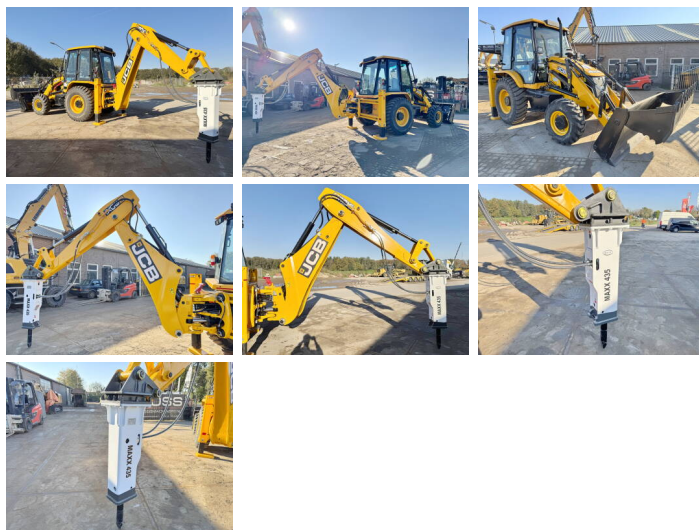

JCB

JCB 3DX / 3CX 4WD + Maxx 435 Hammer

€ 52.000 Excl. s. v.

An **2025**
Num?r de referin?? **BM006034**
Ore **5**

Algemeen

Tip 3DX / 3CX 4WD + Maxx 435 Hammer
Location Veldhoven, Netherlands
Certificaat NOT FOR SALE IN EU / NO CE MARK
Disponibil din stoc la Boss Machinery! Acest? JCB 3DX / 3CX 4WD + Maxx 435 Hammer Backhoe Loader din 2025 are o putere a motorului de 55 kW ?i 5 ore de func?ionare. Greutatea total? a acestui JCB 3DX / 3CX 4WD + Maxx 435 Hammer este 7460 kg ?i dimensiunile sunt 5.80 x 2.42 x 3.00. În plus, acest 3DX / 3CX 4WD + Maxx 435 Hammer este echipat cu Radio. JCB Backhoe Loader are, de asemenea, o certificare NOT FOR SALE IN EU / NO CE MARK .
Descriere Dori?i mai multe informa?ii sau dori?i s? încerca?i JCB 3DX / 3CX 4WD + Maxx 435 Hammer la sediul nostru? V? rug?m s? ne contacta?i.

Maten / Gewichten

Dimensiuni L*Î*L 5.80 x 2.42 x 3.00
Greutate 7460

Technische informatie

Fuel Tank: 128L
Consola de configurare 4 x 4

Motor informatie

Motor marca JCB
Model de motor 444TA4-55
Cilindri 4
Turbo

Capacitate în kW 55

Banden / Rupsen

100% 100% 12.5-18

100% 100% 16.9-28

Opties

Radio