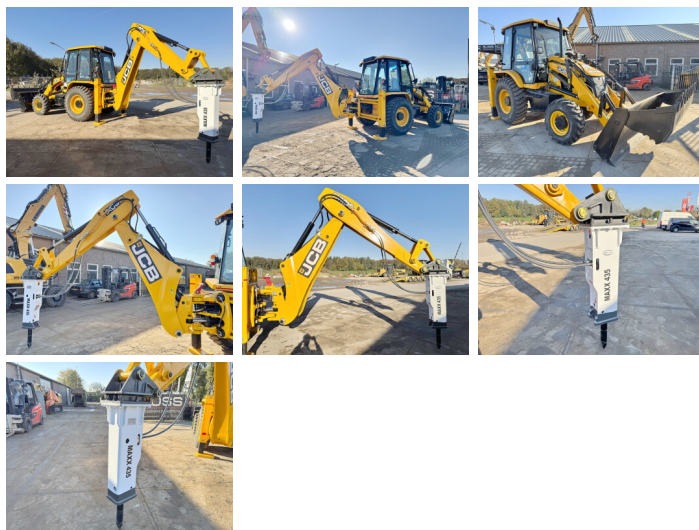

JCB

JCB 3DX / 3CX 4WD + Maxx 435 Hammer

€ 52.000 Exclisiv

An **2025**
Num?r de referin?? **BM006035**
Ore **5**

Algemeen

Tip 3DX / 3CX 4WD + Maxx 435 Hammer
Location Veldhoven, Netherlands
Certificaat NOT FOR SALE IN EU / NO CE MARK
Disponibil din stoc la Boss Machinery! Acest? JCB 3DX / 3CX 4WD + Maxx 435 Hammer Backhoe Loader din 2025 are o putere a motorului de 55 kW ?i 5 ore de func?ionare. Greutatea total? a acestui JCB 3DX / 3CX 4WD + Maxx 435 Hammer este 7460 kg ?i dimensiunile sunt 5.80 x 2.42 x 3.00. În plus, acest 3DX / 3CX 4WD + Maxx 435 Hammer este echipat cu Radio. JCB Backhoe Loader are, de asemenea, o certificare NOT FOR SALE IN EU / NO CE MARK . Dori?i mai multe informa?ii sau dori?i s? încerca?i JCB 3DX / 3CX 4WD + Maxx 435 Hammer la sediul nostru? V? rug?m s? ne contacta?i.

Descriere

BOSS
MACHINERY

Maten / Gewichten

Dimensiuni L*Î*L 5.80 x 2.42 x 3.00
Greutate 7460

Technische informatie

Fuel Tank: 128L
Consola de configurare 4 x 4

Motor informatie

Motor marca JCB
Model de motor 444TA4-55
Cilindri 4
Turbo