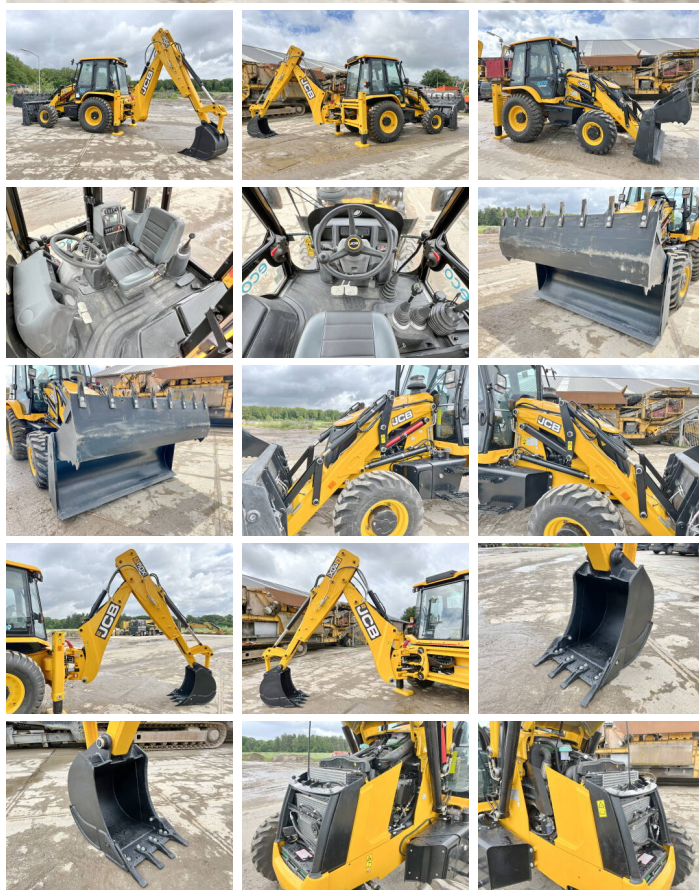

# JCB 3DX / 3CX Super Eco Xpert - Telescopic Boom

€ 55.000 Exclusiv

An 2026  
Num?r de referin?? BM005937  
Ore 4

## Algemeen

Tip 3DX / 3CX Super Eco Xpert  
4WD - Telescopic Boom  
Location Veldhoven, Netherlands  
Certificaat NOT FOR SALE IN EU /  
NO CE MARK

Descriere

Disponibil din stoc la Boss Machinery! Aceast? JCB 3DX / 3CX Super Eco Xpert 4WD - Telescopic Boom Backhoe Loader din 2026 are o putere a motorului de 55 kW ?i 4 ore de func?ionare. Greutatea total? a acestui JCB 3DX / 3CX Super Eco Xpert 4WD - Telescopic Boom este 7460 kg ?i dimensiunile sunt 5.80 x 2.42 x 3.00. În plus, acest 3DX / 3CX Super Eco Xpert 4WD - Telescopic Boom este echipat cu Airco, Telescopic Arm, Radio, HP Hammer Lines. JCB Backhoe Loader are, de asemenea, o certificare NOT FOR SALE IN EU / NO CE MARK . Dori?i mai multe informa?ii sau dori?i s? încerca?i JCB 3DX / 3CX Super Eco Xpert 4WD - Telescopic Boom la sediul nostru? V? rug?m s? ne contacta?i.

## Technische informatie

Fuel Tank: 128L  
Consola de configurare 4 x 4

**BOSS**  
MACHINERY