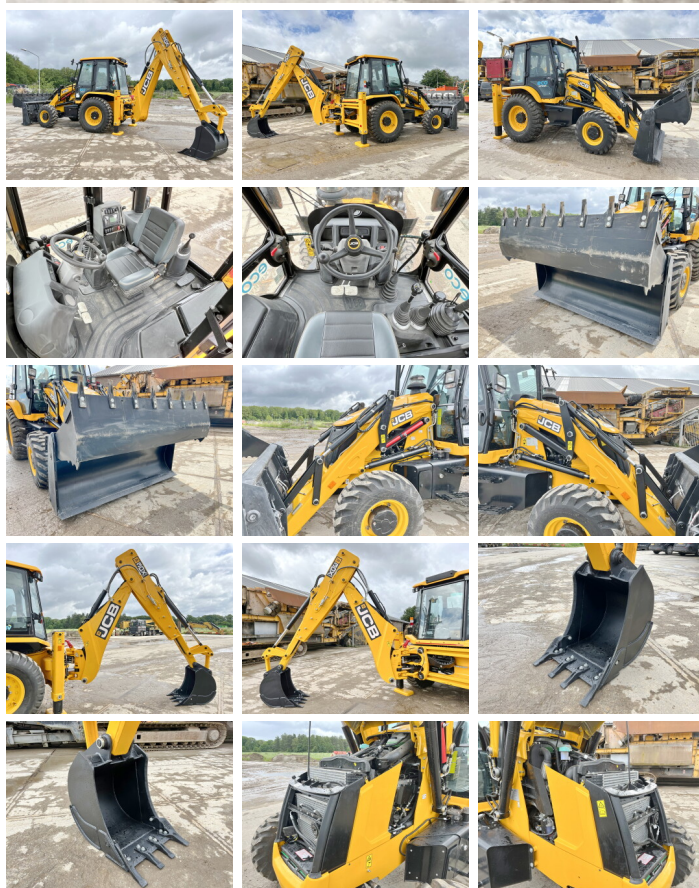

# JCB 3DX / 3CX Super Eco Xpert - Telescopic Boom

€ 55.000 Exclusiv

An 2026  
Num?r de referin?? BM005936  
Ore 4

## Algemeen

Tip 3DX / 3CX Super Eco Xpert  
4WD - Telescopic Boom  
Location Veldhoven, Netherlands  
Certificaat NOT FOR SALE IN EU /  
NO CE MARK

Descriere

Disponibil din stoc la Boss Machinery! Aceast? JCB 3DX / 3CX Super Eco Xpert 4WD - Telescopic Boom Backhoe Loader din 2026 are o putere a motorului de 55 kW ?i 4 ore de func?ionare. Greutatea total? a acestui JCB 3DX / 3CX Super Eco Xpert 4WD - Telescopic Boom este 7460 kg ?i dimensiunile sunt 5.80 x 2.42 x 3.00. În plus, acest 3DX / 3CX Super Eco Xpert 4WD - Telescopic Boom este echipat cu HP Hammer Lines, Airco, Telescopic Arm, Radio. JCB Backhoe Loader are, de asemenea, o certificare NOT FOR SALE IN EU / NO CE MARK . Dori?i mai multe informa?ii sau dori?i s? încerca?i JCB 3DX / 3CX Super Eco Xpert 4WD - Telescopic Boom la sediul nostru? V? rug?m s? ne contacta?i.

## Technische informatie

Fuel Tank: 128L  
Consola de configurare 4 x 4

**BOSS**  
MACHINERY