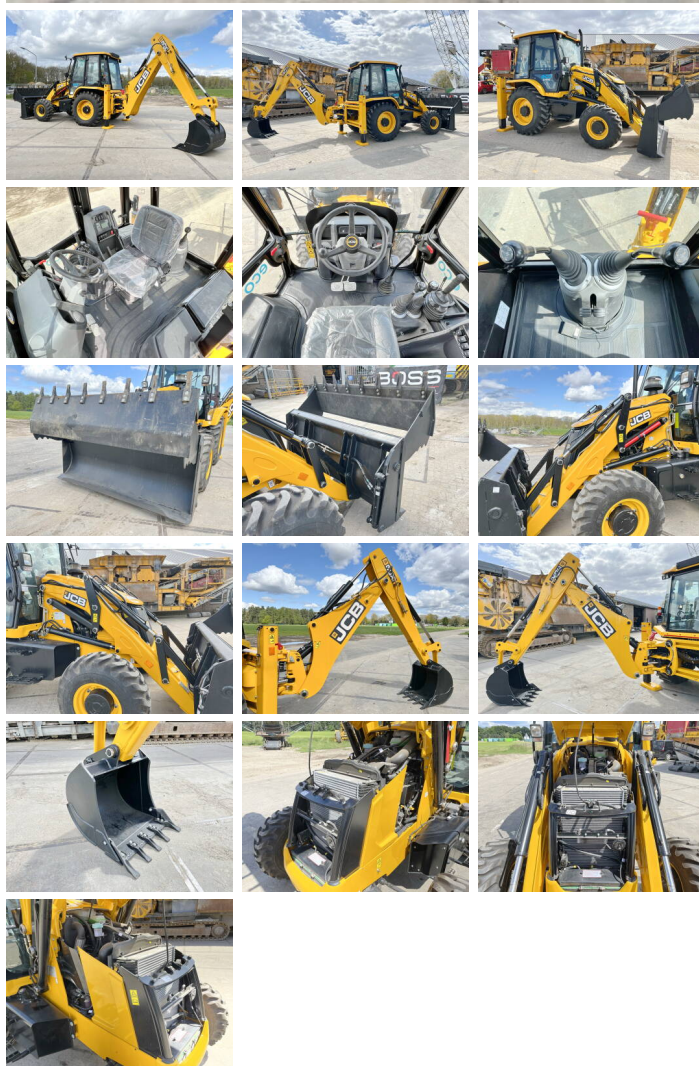

JCB

JCB 3DX / 3CX Plus Eco Xpert 4WD

€ 49.000 Exclisiv

An 2025
Num?r de referin?? BM006035
Ore 5

Algemeen

Tip 3DX / 3CX Plus Eco Xpert 4WD
Location Veldhoven, Netherlands
Certificaat NOT FOR SALE IN EU / NO CE MARK
Descriere Disponibil din stoc la Boss Machinery! Acest? JCB 3DX / 3CX Plus Eco Xpert 4WD Backhoe Loader din 2025 are o putere a motorului de 55 kW ?i 5 ore de func?ionare. Greutatea total? a acestui JCB 3DX / 3CX Plus Eco Xpert 4WD este 7460 kg ?i dimensiunile sunt 5.80 x 2.42 x 3.00. În plus, acest 3DX / 3CX Plus Eco Xpert 4WD este echipat cu Radio. JCB Backhoe Loader are, de asemenea, o certificare NOT FOR SALE IN EU / NO CE MARK . Dori?i mai multe informa?ii sau dori?i s? încerca?i JCB 3DX / 3CX Plus Eco Xpert 4WD la sediul nostru? V? rug?m s? ne contacta?i.

Maten / Gewichten

Dimensiuni L*Î*L 5.80 x 2.42 x 3.00
Greutate 7460

Technische informatie

Fuel Tank: 128L
Consola de configurare 4 x 4

Motor informatie

Motor marca JCB
Model de motor 444TA4-55
Cilindri 4
Turbo
Capacitate în kW 55

BOSS
MACHINERY

Banden / Rupsen

100%	100%	12.5-18
100%	100%	16.9-28

Opties

Radio