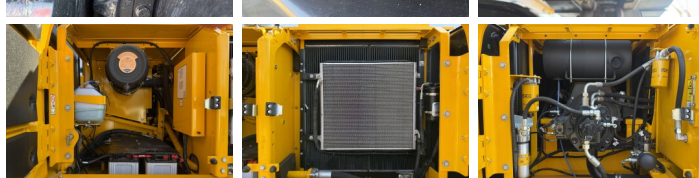

JCB 205

€ 64.500excl.

Ano **2026**
Número de referência **BM007364**
Horas **5**

Algemeen

Tipo 205 *2026 Model*
Localização Veldhoven, Netherlands
Certificaat NOT FOR SALE IN EU / NO CE MARK
Available at Boss Machinery! This - 205 *2026 Model* Excavators from 2026 has an engine power of 104 kW and counts 5 operational hours. The total weight of this - 205 *2026 Model* is 20500 kg and the dimensions are 9.57 x 2.78 x 3.22. Furthermore, this 205 *2026 Model* is equipped with Radio, Airco, Função hidráulica extra, Função do martelo. The - Excavators also has a NOT FOR SALE IN EU / NO CE MARK marking. Do you want more information or do you want to try the - 205 *2026 Model* at our yard? Please let us know.

Maten / Gewichten

Dimensões C*L*A 9.57 x 2.78 x 3.22
Peso 20500

Motor informatie

Marca do motor Cummins
Modelo de motor 6BT5.9C
Cilindros 6
Turbo
Capacidade em kW 104

Banden / Rupsen

Plate% 100
Roda dentada% 100
Cadeia % 100
Largura da placa 60

Opties

BOSS

MACHINERY