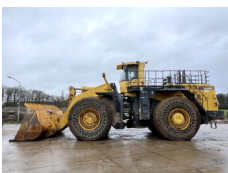

Número de referência **BM005517**
Komatsu Komatsu WA800-3E0
Ano **2007**
Tipo **WA800-3E0**
Sold