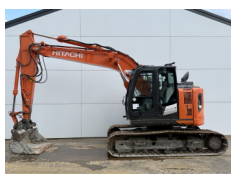

Número de referência **BM007596**
Hitachi Hitachi ZX135US-6
Ano **2017**
Tipo ZX135US-6
€ 42.500excl.