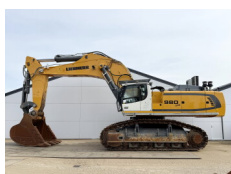

Número de referência **BM006806**
Liebherr Liebherr R946 SHD - 11 Meter Long Reach
Ano **2014**
Tipo R946 SHD - 11 Meter Long Reach
€ 56.000excl.

Número de referência **BM007156**
Liebherr Liebherr R946LC
Ano **2016**
Tipo R946LC
€ 56.000excl.

Número de referência **BM007222**
Liebherr Liebherr R930 LC V
Ano **2020**
Tipo R930 LC-V Full spec!
€ 102.500excl.

Número de referência **BM007121**
Liebherr Liebherr R980S-HD SME
Ano **2022**
Tipo R980S-HD SME
€ 385.000excl.

Número de referência **BM007696**
Liebherr Liebherr R914 Compact
Ano **2017**
Tipo R914 Compact
€ 56.500excl.

Número de referência **BM006537**
Liebherr Liebherr R944C UHD - 23 Meter Demolition
Ano **2012**
Tipo R944C UHD - 23 Meter Demolition
€ 125.000excl.