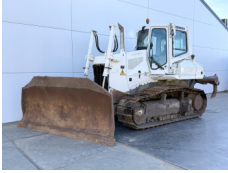

BOSS

MACHINERY

Eindhovensebaan 3 - 5505JA Veldhoven - The Netherlands - Tel: +31 402532245 - E-mail: info@bossmachinery.nl

Número de referência **BM007545**

Liebherr Liebherr PR724

Ano **2008**

Tipo PR724

€ 49.500excl.