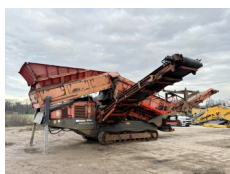

Número de referência **BM007140**

Terex Finlay Terex Finlay 883

Ano **2011**

Tipo Finlay 883

€ 49.500excl.

Número de referência **BM007202**
Terex Terex TA6S - 6 ton
Ano **2011**
Tipo Tilt + Rotate / CE Certified
Sold