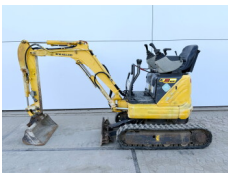

Número de referência **BM006292**
New Holland New Holland E9SR
Ano **2009**
Tipo E9SR
Sold