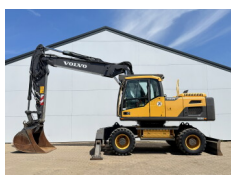

Número de referência **BM007728**

Volvo Volvo EW210D

Ano **2016**

Tipo EW210D

€ 69.500excl.