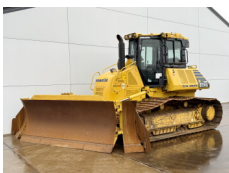

Número de referência **BM007244**
Komatsu Komatsu D61PXi-24
Ano **2018**
Tipo D61PXi-24
€ 114.500excl.