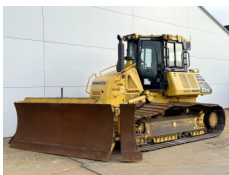

Número de referência **346**  
Caterpillar Caterpillar D6 Winch / Lier / Winde  
Ano **2021**  
Tipo CAT D6 Winch / Lier / Winde  
**€ 5.500excl.**

Número de referência **BM006949**  
Komatsu Komatsu D65PXi-18  
Ano **2017**  
Tipo D65PXi-18  
**€ 64.500excl.**

Número de referência **BM007182**  
Komatsu Komatsu D61PX-24  
Ano **2017**  
Tipo D61PX-24  
**€ 67.500excl.**

Número de referência **BM007232**  
Komatsu Komatsu D61PXi-24  
Ano **2017**  
Tipo D61PXi-24  
**€ 99.500excl.**