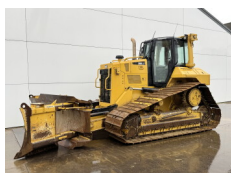

Número de referência **BM007738**

Caterpillar Caterpillar D6N LGP

Ano **2019**

Tipo D6N LGP

€ 119.500excl.