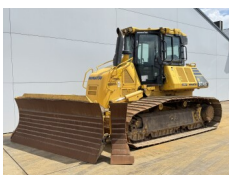

Número de referência **BM007695**
Komatsu Komatsu D61PXi-24
Ano **2018**
Tipo D61PXi-24
€ 89.500excl.