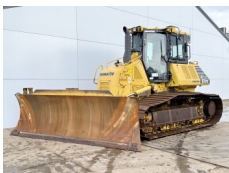

Número de referência **346**  
Caterpillar Caterpillar D6 Winch / Lier / Winde  
Ano **2021**  
Tipo CAT D6 Winch / Lier / Winde  
**€ 5.500excl.**

Número de referência **BM006949**  
Komatsu Komatsu D65PXi-18  
Ano **2017**  
Tipo D65PXi-18  
**€ 64.500excl.**

Número de referência **BM007182**  
Komatsu Komatsu D61PX-24  
Ano **2017**  
Tipo D61PX-24  
**€ 67.500excl.**

Número de referência **BM007232**  
Komatsu Komatsu D61PXi-24  
Ano **2017**  
Tipo D61PXi-24  
**€ 99.500excl.**