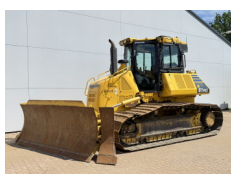

Número de referência **BM007762**

Komatsu Komatsu D61PXi-24

Ano **2019**

Tipo D61PXi-24

€ 107.500excl.