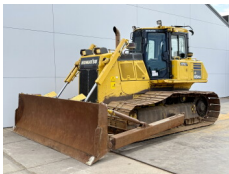

Número de referência **346**  
Caterpillar Caterpillar D6 Winch / Lier / Winde  
Ano **2021**  
Tipo CAT D6 Winch / Lier / Winde  
**€ 5.500excl.**

Número de referência **BM006949**  
Komatsu Komatsu D65PXi-18  
Ano **2017**  
Tipo D65PXi-18  
**€ 64.500excl.**

Número de referência **BM007182**  
Komatsu Komatsu D61PX-24  
Ano **2017**  
Tipo D61PX-24  
**€ 67.500excl.**

Número de referência **BM007232**  
Komatsu Komatsu D61PXi-24  
Ano **2017**  
Tipo D61PXi-24  
**€ 99.500excl.**