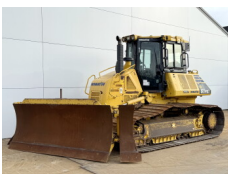

Número de referência **446/447/448**
Bucket - Caterpillar 336 Size
Ano **2021**
Tipo Bucket - Caterpillar 336 Size
€ 5.650excl.

Número de referência **319**
Caterpillar Caterpillar
Ano
Tipo Cabin Guard CAT 320, 323, 330, 336, 340, 345, 349, 352
€ 1.450excl.

Número de referência **336**
Caterpillar Cabin Guard CAT 336
Ano
Tipo Cabin Guard CAT 336

Número de referência **336**
Caterpillar Cabin Guard CAT 336
Ano
Tipo Cabin Guard CAT 336

Número de referência **BM006596**
Caterpillar Caterpillar 336FLN
Ano **2016**
Tipo 336FLN
€ 57.500excl.