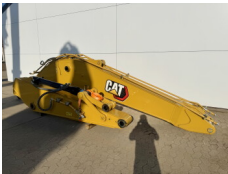

Número de referência **319**
Caterpillar Caterpillar
Ano
Tipo Cabin Guard CAT 320, 323, 330, 336, 340, 345, 349, 352
€ 1.450excl.

Número de referência **BM006204**
Caterpillar Caterpillar 323D3
Ano **2024**
Tipo 323D3

Número de referência **BM006204**
Caterpillar Caterpillar 323D3
Ano **2024**
Tipo 323D3

Número de referência **323D3**
Caterpillar Caterpillar 323D3 Boom + Stick
Ano **2024**
Tipo 323D3 Boom + Stick

Número de referência **323D3**
Caterpillar Caterpillar 323D3 Boom + Stick + Bucket
Ano **2024**
Tipo 323D3 Boom + Stick + Bucket