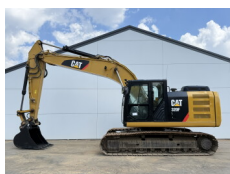

Número de referência **BM007609**

Caterpillar Caterpillar 320FL

Ano **2017**

Tipo 320FL

€ 66.500excl.