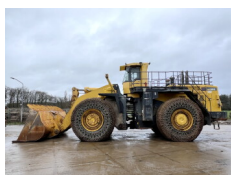

Número de referência **BM005517**

Komatsu Komatsu WA800-3E0

Ano **2007**

Tipo WA800-3E0