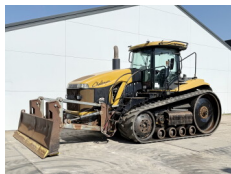

BOSS

MACHINERY

Eindhovensebaan 3 - 5505JA Veldhoven - The Netherlands - Tel: +31 402532245 - E-mail: info@bossmachinery.nl

Número de referência **BM006682**
Caterpillar MT865B Challenger
Ano **2008**
Tipo MT865B Challenger
€ 54.500excl.

Número de referência **BM007198**
New Holland New Holland T7.270
Ano **2014**
Tipo T7.270
€ 37.500excl.

Número de referência **BM007447**
Massey Ferguson Massey Ferguson 6480 Dyna-6
Ano **2007**
Tipo 6480 Dyna-6
€ 37.500excl.