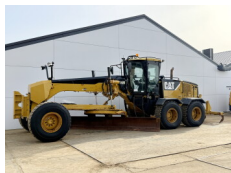

Número de referência **BM007137**

Caterpillar Caterpillar 14M VHP Plus

Ano **2009**

Tipo 14M VHP Plus

€ 87.500excl.