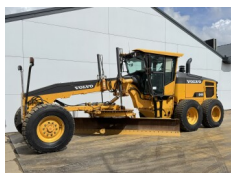

Número de referência **BM006945**
Volvo Volvo G946B AWD 6x6
Ano **2014**
Tipo G946B AWD 6x6
€ 64.500excl.