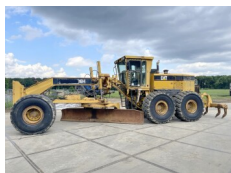

Número de referência **495**  
Volvo Volvo Pushblock  
Ano  
Tipo G930-G940-G960-G990  
€ 350excl.

Número de referência **BM003983**  
Volvo Volvo G740B  
Ano **2002**  
Tipo G740B  
€ 42.500excl.

Número de referência **BM004194**  
Caterpillar Caterpillar 16H  
Ano **2004**  
Tipo 16H  
€ 94.500excl.