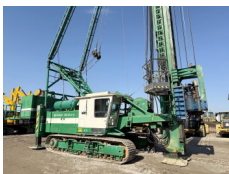

## MACHINERY

Eindhovensebaan 3 - 5505JA Veldhoven - The Netherlands - Tel: +31 402532245 - E-mail: info@bossmachinery.nl

Número de referência **BM005582**  
Sandvik Sandvik DT1130i Drill Rig  
Ano **2011**  
Tipo DT1130i Drill Rig  
€ 68.000excl.

Número de referência **BM006411**  
Hitachi Hitachi KH150 GLS-2 - 30.3m Drill  
Ano **1977**  
Tipo KH150 GLS-2 - 30.3m Drill  
€ 125.000excl.

Número de referência **BM007075**  
Atlas Atlas Copco Boomer XE3C C30  
Ano **2014**  
Tipo Boomer XE3C C30  
€ 125.000excl.

Número de referência **BM007223**  
Sandvik Sandvik DS511-C Roof Bolter 4x4  
Ano **2014**  
Tipo DS511-C Roof Bolter 4x4  
€ 49.500excl.