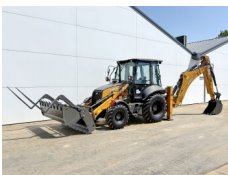

Número de referência **BM007464**

Case Case 570SV 4WD

Ano **2026**

Tipo 570SV 4WD

€ 49.500excl.