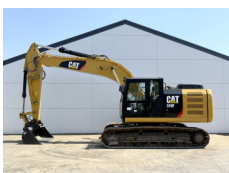

Número de referência **BM007608**

Caterpillar Caterpillar 320FL

Ano **2017**

Tipo 320FL

€ 63.500excl.