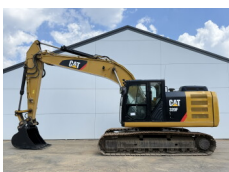

Número de referência **BM007609**

Caterpillar Caterpillar 320FL

Ano **2017**

Tipo 320FL

€ 66.500excl.