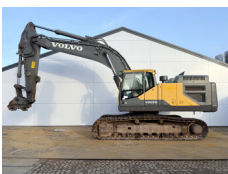

Número de referência **BM007187**

Volvo Volvo EC380EL

Ano **2014**

Tipo EC380EL

Sold