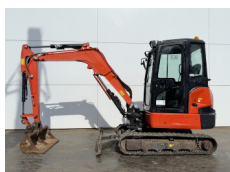

Número de referência **BM007575**
Kubota Kubota KX037-4
Ano **2020**
Tipo KX037-4
€ 25.750excl.