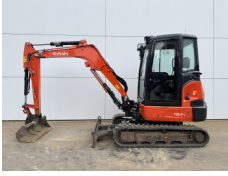

Tipo ZX225USLC-5B

€ 52.500excl.

Número de referência **BM007606**

Caterpillar Caterpillar 320FL

Ano **2017**

Tipo 320FL

€ 64.500excl.

Número de referência **BM007581**