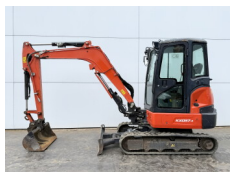

Número de referência **BM007574**

Kubota Kubota KX037-4

Ano **2020**

Tipo KX037-4

€ 25.750excl.