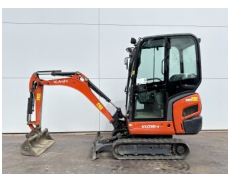

€ 63.500excl.

Número de referência **BM006733**

Doosan Doosan Develon DX205 *2025 Model*

Ano **2025**

Tipo Develon DX205 *2025 Model*

€ 63.500excl.

Número de referência **BM006885**

Kubota Kubota KX016-4