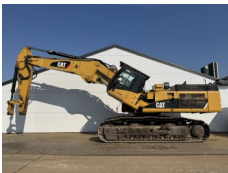

Número de referência **BM007421**
Caterpillar Caterpillar 345C UHD
Ano **2008**
Tipo 345C UHD
€ 47.500excl.