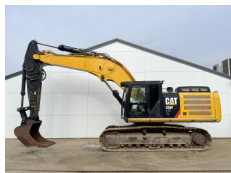

Número de referência **BC000314**
Caterpillar Caterpillar 336FL
Ano **2018**
Tipo 336FL
€ 72.500excl.