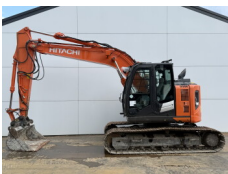

Número de referência **BM007596**
Hitachi Hitachi ZX135US-6
Ano **2017**
Tipo ZX135US-6
€ 42.500excl.