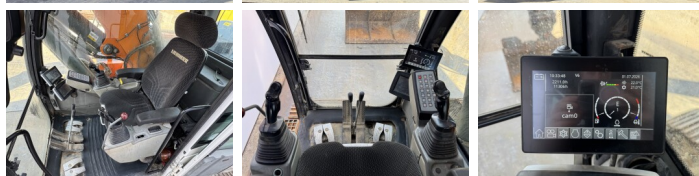

Liebherr

Liebherr R924LC

BOSS
MACHINERY

€ 54.500 wy?czny podatek

Rok **2016**
Numer referencyjny **BM007729**
Godziny **11.306**

Algemeen

Typ **R924LC**
Lokalizacja **Veldhoven, Netherlands**
Certificaat **CE + EPA**
Opis **Available at Boss Machinery! This Liebherr R924LC Excavators from 2016 has an engine power of 120 kW and counts 11306 operational hours. The total weight of this Liebherr R924LC is 28300 kg and the dimensions are 9.85 x 3.13 x 3.06. Furthermore, this R924LC is equipped with Szybkocz?cze, Camera, Radio, Heated Seat, Dodatkowa funkcja hydrauliczna, Funkcja m?ota, Centralne smarowanie. The Liebherr Excavators also has a CE + EPA marking. Do you want more information or do you want to try the Liebherr R924LC at our yard? Please let us know.**

Maten / Gewichten

Waga **28300**
Wymiary D*S*W **9.85 x 3.13 x 3.06**

Motor informatie

Marka silnika **Liebherr**
Model silnika **D934 A7**
Cylindry **4**
Turbo
Wydajno?? w kW **120**

Banden / Rupsen

Szeroko?? p?yty **75 cm**

Opties

Szybkocz?cze
Camera

Radio

Heated Seat

Dodatkowa funkcja
hydrauliczna

Funkcja m?ota

Centralne smarowanie