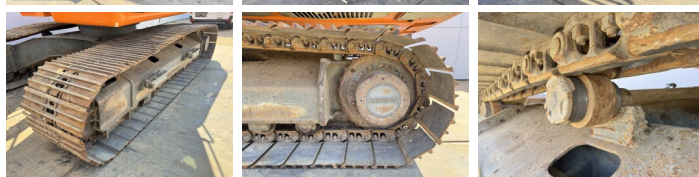

Liebherr

Liebherr R924LC

BOSS
MACHINERY

€ 54.500 wy?czny podatek

Rok **2016**
Numer referencyjny **BM007729**
Godziny **11.306**

Algemeen

Typ **R924LC**
Lokalizacja **Veldhoven, Netherlands**
Certificaat **CE + EPA**
Opis **Available at Boss Machinery! This Liebherr R924LC Excavators from 2016 has an engine power of 120 kW and counts 11306 operational hours. The total weight of this Liebherr R924LC is 28300 kg and the dimensions are 9.85 x 3.13 x 3.06. Furthermore, this R924LC is equipped with Szybkocz?cze, Camera, Radio, Heated Seat, Dodatkowa funkcja hydrauliczna, Funkcja m?ota, Centralne smarowanie. The Liebherr Excavators also has a CE + EPA marking. Do you want more information or do you want to try the Liebherr R924LC at our yard? Please let us know.**

Maten / Gewichten

Waga **28300**
Wymiary D*S*W **9.85 x 3.13 x 3.06**

Motor informatie

Marka silnika **Liebherr**
Model silnika **D934 A7**
Cylindry **4**
Turbo
Wydajno?? w kW **120**

Banden / Rupsen

Szeroko?? p?yty **75 cm**

Opties

Szybkocz?cze
Camera