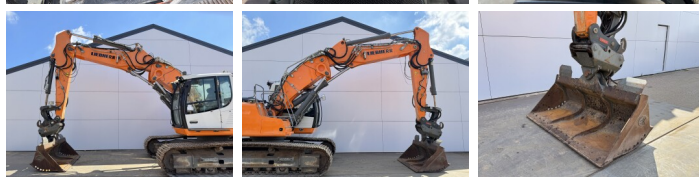

Liebherr

Liebherr R924LC

BOSS
MACHINERY

€ 54.500 wy?czny podatek

Rok **2016**
Numer referencyjny **BM007729**
Godziny **11.306**

Algemeen

Typ **R924LC**
Lokalizacja **Veldhoven, Netherlands**
Certificaat **CE + EPA**
Opis **Available at Boss Machinery! This Liebherr R924LC Excavators from 2016 has an engine power of 120 kW and counts 11306 operational hours. The total weight of this Liebherr R924LC is 28300 kg and the dimensions are 9.85 x 3.13 x 3.06. Furthermore, this R924LC is equipped with Szybkocz?cze, Camera, Radio, Heated Seat, Dodatkowa funkcja hydrauliczna, Funkcja m?ota, Centralne smarowanie. The Liebherr Excavators also has a CE + EPA marking. Do you want more information or do you want to try the Liebherr R924LC at our yard? Please let us know.**

Maten / Gewichten

Waga **28300**
Wymiary D*S*W **9.85 x 3.13 x 3.06**

Motor informatie

Marka silnika **Liebherr**
Model silnika **D934 A7**
Cylindry **4**
Turbo
Wydajno?? w kW **120**

Banden / Rupsen

Szeroko?? p?yty **75 cm**

Opties

Szybkocz?cze
Camera