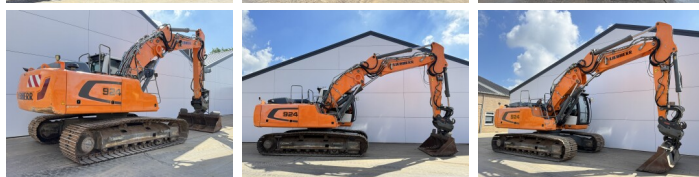

Liebherr

Liebherr R924LC

BOSS
MACHINERY

€ 54.500 wy?czny podatek

Rok **2016**
Numer referencyjny **BM007729**
Godziny **11.306**

Algemeen

Typ **R924LC**
Lokalizacja **Veldhoven, Netherlands**
Certificaat **CE + EPA**
Opis **Available at Boss Machinery! This Liebherr R924LC Excavators from 2016 has an engine power of 120 kW and counts 11306 operational hours. The total weight of this Liebherr R924LC is 28300 kg and the dimensions are 9.85 x 3.13 x 3.06. Furthermore, this R924LC is equipped with Szybkocz?cze, Camera, Radio, Heated Seat, Dodatkowa funkcja hydrauliczna, Funkcja m?ota, Centralne smarowanie. The Liebherr Excavators also has a CE + EPA marking. Do you want more information or do you want to try the Liebherr R924LC at our yard? Please let us know.**

Maten / Gewichten

Waga **28300**
Wymiary D*S*W **9.85 x 3.13 x 3.06**

Motor informatie

Marka silnika **Liebherr**
Model silnika **D934 A7**
Cylindry **4**
Turbo
Wydajno?? w kW **120**

Banden / Rupsen

Szeroko?? p?yty **75 cm**

Opties

Szybkocz?cze
Camera