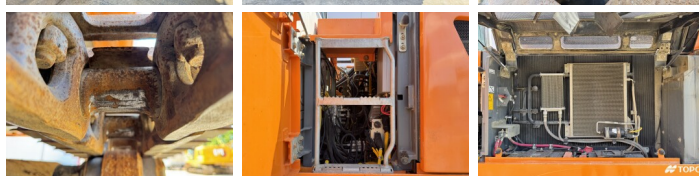

Liebherr

Liebherr R924LC

BOSS
MACHINERY

€ 54.500 wy?czny podatek

Rok **2016**
Numer referencyjny **BM007729**
Godziny **11.306**

Algemeen

Typ **R924LC**
Lokalizacja **Veldhoven, Netherlands**
Certificaat **CE + EPA**
Opis **Available at Boss Machinery! This Liebherr R924LC Excavators from 2016 has an engine power of 120 kW and counts 11306 operational hours. The total weight of this Liebherr R924LC is 28300 kg and the dimensions are 9.85 x 3.13 x 3.06. Furthermore, this R924LC is equipped with Szybkocz?cze, Camera, Radio, Heated Seat, Dodatkowa funkcja hydrauliczna, Funkcja m?ota, Centralne smarowanie. The Liebherr Excavators also has a CE + EPA marking. Do you want more information or do you want to try the Liebherr R924LC at our yard? Please let us know.**

Maten / Gewichten

Waga **28300**
Wymiary D*S*W **9.85 x 3.13 x 3.06**

Motor informatie

Marka silnika **Liebherr**
Model silnika **D934 A7**
Cylindry **4**
Turbo
Wydajno?? w kW **120**

Banden / Rupsen

Szeroko?? p?yty **75 cm**

Opties

Szybkocz?cze
Camera