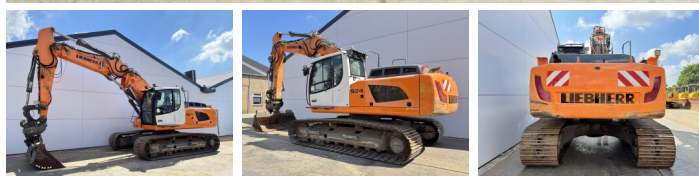

Liebherr

Liebherr R924LC

BOSS
MACHINERY

€ 54.500 wy?czny podatek

Rok **2016**
Numer referencyjny **BM007729**
Godziny **11.306**

Algemeen

Typ **R924LC**
Lokalizacja **Veldhoven, Netherlands**
Certificaat **CE + EPA**
Opis **Available at Boss Machinery! This Liebherr R924LC Excavators from 2016 has an engine power of 120 kW and counts 11306 operational hours. The total weight of this Liebherr R924LC is 28300 kg and the dimensions are 9.85 x 3.13 x 3.06. Furthermore, this R924LC is equipped with Szybkocz?cze, Camera, Radio, Heated Seat, Dodatkowa funkcja hydrauliczna, Funkcja m?ota, Centralne smarowanie. The Liebherr Excavators also has a CE + EPA marking. Do you want more information or do you want to try the Liebherr R924LC at our yard? Please let us know.**

Maten / Gewichten

Waga **28300**
Wymiary D*S*W **9.85 x 3.13 x 3.06**

Motor informatie

Marka silnika **Liebherr**
Model silnika **D934 A7**
Cylindry **4**
Turbo
Wydajno?? w kW **120**

Banden / Rupsen

Szeroko?? p?yty **75 cm**

Opties

Szybkocz?cze
Camera