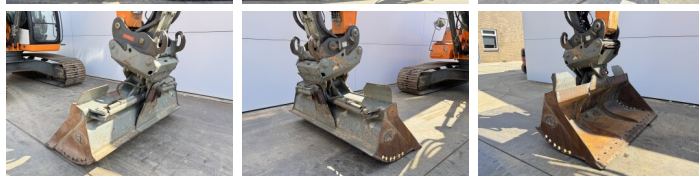

Liebherr

Liebherr R924LC

BOSS
MACHINERY

€ 54.500 wy?czny podatek

Rok **2016**
Numer referencyjny **BM007729**
Godziny **11.306**

Algemeen

Typ **R924LC**
Lokalizacja **Veldhoven, Netherlands**
Certificaat **CE + EPA**
Opis **Available at Boss Machinery! This Liebherr R924LC Excavators from 2016 has an engine power of 120 kW and counts 11306 operational hours. The total weight of this Liebherr R924LC is 28300 kg and the dimensions are 9.85 x 3.13 x 3.06. Furthermore, this R924LC is equipped with Szybkocz?cze, Camera, Radio, Heated Seat, Dodatkowa funkcja hydrauliczna, Funkcja m?ota, Centralne smarowanie. The Liebherr Excavators also has a CE + EPA marking. Do you want more information or do you want to try the Liebherr R924LC at our yard? Please let us know.**

Maten / Gewichten

Waga **28300**
Wymiary D*S*W **9.85 x 3.13 x 3.06**

Motor informatie

Marka silnika **Liebherr**
Model silnika **D934 A7**
Cylindry **4**
Turbo
Wydajno?? w kW **120**

Banden / Rupsen

Szeroko?? p?yty **75 cm**

Opties

Szybkocz?cze
Camera