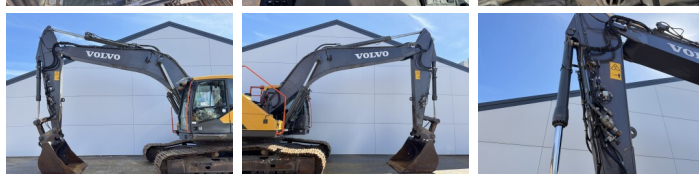

Volvo

Volvo EC250EL

BOSS
MACHINERY

€ 49.500 wy?czny podatek

Rok **2017**
Numer referencyjny **BM007822**
Godziny **12.945**

Algemeen

Typ **EC250EL**
Lokalizacja **Veldhoven, Netherlands**
Certificaat **CE**

Opis

Available at Boss Machinery! This Volvo EC250EL Excavators from 2017 has an engine power of 160 kW and counts 12945 operational hours. The total weight of this Volvo EC250EL is 29110 kg and the dimensions are 10.31 x 3.38 x 3.29. Furthermore, this EC250EL is equipped with Camera, Szybkoz??cze, Radio, Dodatkowa funkcja hydrauliczna, Funkcja m?ota, Centralne smarowanie. The Volvo Excavators also has a CE marking. Do you want more information or do you want to try the Volvo EC250EL at our yard? Please let us know.

Maten / Gewichten

Wymiary D*S*W **10.31 x 3.38 x 3.29**
Waga **29110**

Motor informatie

Marka silnika **Volvo**
Model silnika **D8J**
Cylindry **6**
Turbo
Wydajno?? w kW **160**

Banden / Rupsen

P?yta % **40**
Sprocket% **10**
?a?cuch% **10**
Szeroko?? p?yty **80 cm**