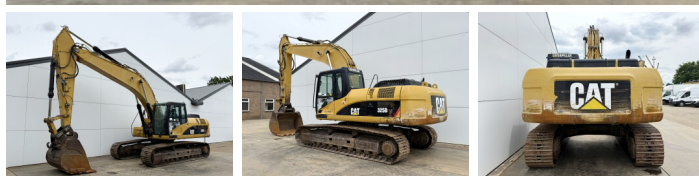

Caterpillar

Caterpillar 325DLN

BOSS
MACHINERY

Rok **2007**
Numer referencyjny **BM007646**
Godziny **13.133**

Algemeen

Typ **325DLN**
Lokalizacja **Veldhoven, Netherlands**
Certificaat **CE**
Available at Boss Machinery! This Caterpillar 325DLN Excavators from 2007 has an engine power of 152 kW and counts 13133 operational hours. The total weight of this Caterpillar 325DLN is 31600 kg and the dimensions are 10.23 x 2.99 x 3.58. Furthermore, this 325DLN is equipped with Szybkoz??cze, Radio, Dodatkowa funkcja hydrauliczna, Funkcja m?ota, Centralne smarowanie. The Caterpillar Excavators also has a CE marking. Do you want more information or do you want to try the Caterpillar 325DLN at our yard? Please let us know.

Maten / Gewichten

Waga **31600**
Wymiary D*S*W **10.23 x 2.99 x 3.58**

Motor informatie

Marka silnika **Caterpillar**
Model silnika **C7DI**
Cylindry **6**
Turbo
Wydajno?? w kW **152**

Banden / Rupsen

Sprocket% **80**
P?yta % **40**
?a?cuch% **5**
Szeroko?? p?yty **60 cm**

Opties

Szybkoz??cze
Radio