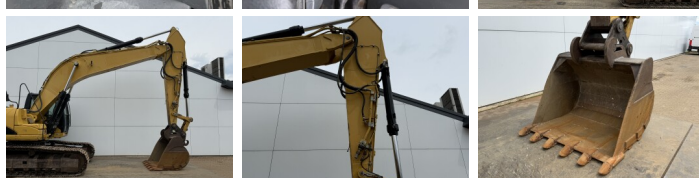

Caterpillar

Caterpillar 325DLN

BOSS
MACHINERY

Rok **2007**
Numer referencyjny **BM007646**
Godziny **13.133**

Algemeen

Typ **325DLN**
Lokalizacja **Veldhoven, Netherlands**
Certificaat **CE**
Available at Boss Machinery! This Caterpillar 325DLN Excavators from 2007 has an engine power of 152 kW and counts 13133 operational hours. The total weight of this Caterpillar 325DLN is 31600 kg and the dimensions are 10.23 x 2.99 x 3.58. Furthermore, this 325DLN is equipped with Szybkoz??cze, Radio, Dodatkowa funkcja hydrauliczna, Funkcja m?ota, Centralne smarowanie. The Caterpillar Excavators also has a CE marking. Do you want more information or do you want to try the Caterpillar 325DLN at our yard? Please let us know.

Maten / Gewichten

Waga **31600**
Wymiary D*S*W **10.23 x 2.99 x 3.58**

Motor informatie

Marka silnika **Caterpillar**
Model silnika **C7DI**
Cylindry **6**
Turbo
Wydajno?? w kW **152**

Banden / Rupsen

Sprocket% **80**
P?yta % **40**
?a?cuch% **5**
Szeroko?? p?yty **60 cm**

Opties

Szybkoz??cze
Radio