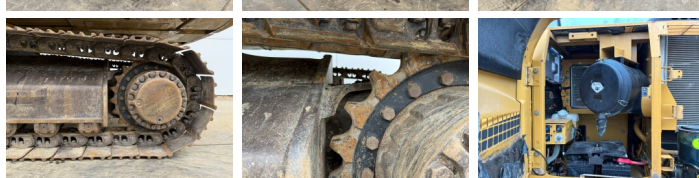

Caterpillar

Caterpillar 325DLN

BOSS
MACHINERY

Rok **2007**
Numer referencyjny **BM007646**
Godziny **13.133**

Algemeen

Typ **325DLN**
Lokalizacja **Veldhoven, Netherlands**
Certificaat **CE**
Available at Boss Machinery! This Caterpillar 325DLN Excavators from 2007 has an engine power of 152 kW and counts 13133 operational hours. The total weight of this Caterpillar 325DLN is 31600 kg and the dimensions are 10.23 x 2.99 x 3.58. Furthermore, this 325DLN is equipped with Szybkoz??cze, Radio, Dodatkowa funkcja hydrauliczna, Funkcja m?ota, Centralne smarowanie. The Caterpillar Excavators also has a CE marking. Do you want more information or do you want to try the Caterpillar 325DLN at our yard? Please let us know.

Maten / Gewichten

Waga **31600**
Wymiary D*S*W **10.23 x 2.99 x 3.58**

Motor informatie

Marka silnika **Caterpillar**
Model silnika **C7DI**
Cylindry **6**
Turbo
Wydajno?? w kW **152**

Banden / Rupsen

Sprocket% **80**
P?yta % **40**
?a?cuch% **5**
Szeroko?? p?yty **60 cm**

Opties

Szybkoz??cze
Radio