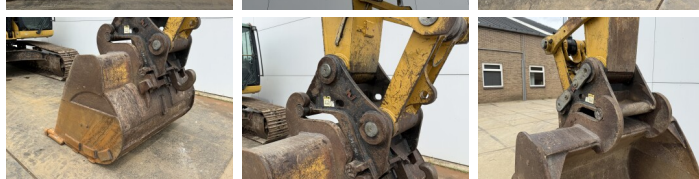

Caterpillar

Caterpillar 325DLN

BOSS
MACHINERY

Rok **2007**
Numer referencyjny **BM007646**
Godziny **13.133**

Algemeen

Typ **325DLN**
Lokalizacja **Veldhoven, Netherlands**
Certificaat **CE**
Available at Boss Machinery! This Caterpillar 325DLN Excavators from 2007 has an engine power of 152 kW and counts 13133 operational hours. The total weight of this Caterpillar 325DLN is 31600 kg and the dimensions are 10.23 x 2.99 x 3.58. Furthermore, this 325DLN is equipped with Szybkoz??cze, Radio, Dodatkowa funkcja hydrauliczna, Funkcja m?ota, Centralne smarowanie. The Caterpillar Excavators also has a CE marking. Do you want more information or do you want to try the Caterpillar 325DLN at our yard? Please let us know.

Maten / Gewichten

Waga **31600**
Wymiary D*S*W **10.23 x 2.99 x 3.58**

Motor informatie

Marka silnika **Caterpillar**
Model silnika **C7DI**
Cylindry **6**
Turbo
Wydajno?? w kW **152**

Banden / Rupsen

Sprocket% **80**
P?yta % **40**
?a?cuch% **5**
Szeroko?? p?yty **60 cm**

Opties

Szybkoz??cze
Radio