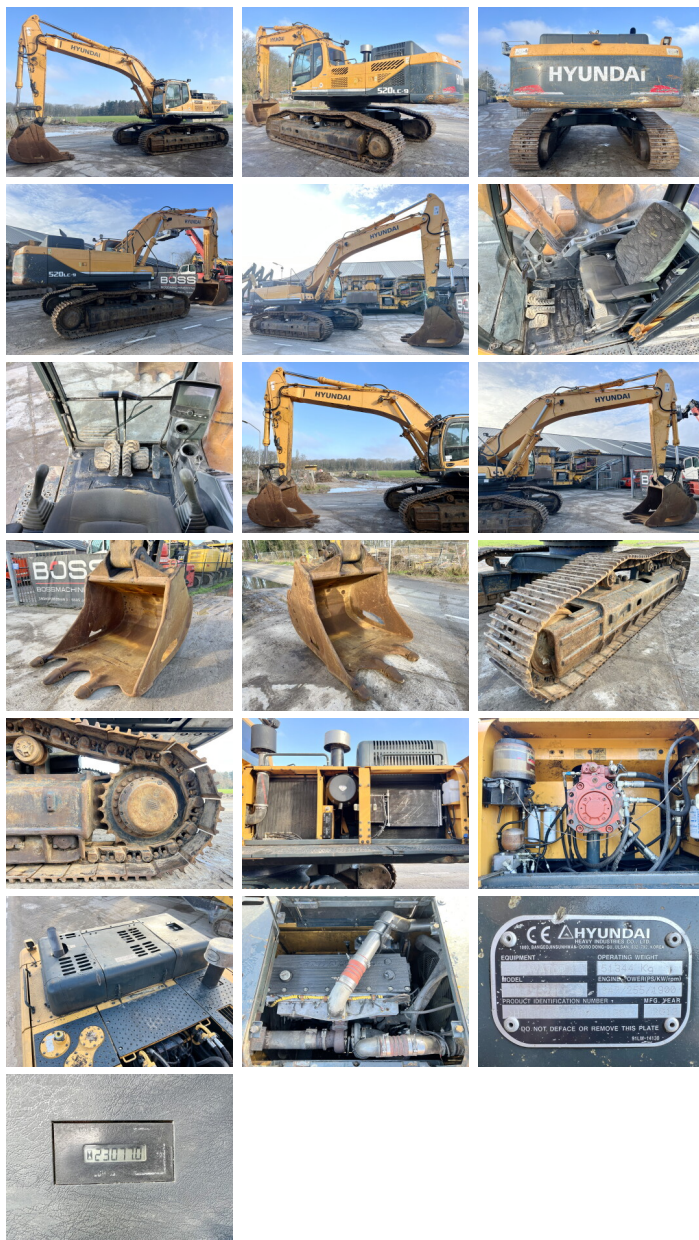

Hyundai

Hyundai R520LC-9

BOSS
MACHINERY

€ 34.500 wy??czny podatek

Rok **2012**
Numer referencyjny **BM005620**
Godziny **23.077**

Algemeen

Typ **R520LC-9**
Lokalizacja **Veldhoven, Netherlands**
Certificaat **CE + EPA**
Opis **Available at Boss Machinery! This Hyundai R520LC-9 Excavators from 2012 has an engine power of 255 kW and counts 23077 operational hours. The total weight of this Hyundai R520LC-9 is 52675 kg and the dimensions are 12.20 x 3.70 x 3.90. Furthermore, this R520LC-9 is equipped with Airco, Radio, Camera, Dodatkowa funkcja hydrauliczna, Funkcja m?ota, Centralne smarowanie. The Hyundai Excavators also has a CE + EPA marking. Do you want more information or do you want to try the Hyundai R520LC-9 at our yard? Please let us know.**

Maten / Gewichten

Waga **52675**
Wymiary D*S*W **12.20 x 3.70 x 3.90**

Motor informatie

Marka silnika **Cummins**
Model silnika **QSM11**
Cylindry **6**
Turbo
Wydajno?? w kW **255**

Banden / Rupsen

P?yta % **70**
Sprocket% **80**
?a?cuch% **70**
Szeroko?? p?yty **70 cm**