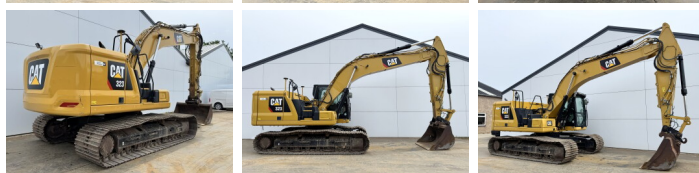

Caterpillar

Caterpillar 323 07A - Next Gen

€ 110.000 wy?czny podatek

Rok **2018**
Numer referencyjny **BM007702**
Godziny **4.054**

Algemeen

Typ 323 07A - Next Gen
Lokalizacja Veldhoven, Netherlands
Certificaat CE + EPA

Opis

Available at Boss Machinery! This Caterpillar 323 07A - Next Gen Excavators from 2018 has an engine power of 122 kW and counts 4054 operational hours. The total weight of this Caterpillar 323 07A - Next Gen is 22800 kg and the dimensions are 9.54 x 3.17 x 2.97. Furthermore, this 323 07A - Next Gen is equipped with Camera, Szybkoz??cze, Heated Seat, Dodatkowa funkcja hydrauliczna, Funkcja m?ota, Centralne smarowanie. The Caterpillar Excavators also has a CE + EPA marking. Do you want more information or do you want to try the Caterpillar 323 07A - Next Gen at our yard? Please let us know.

Maten / Gewichten

Wymiary D*S*W 9.54 x 3.17 x 2.97
Waga 22800

Motor informatie

Marka silnika Caterpillar
Model silnika C7.1
Cylindry 6
Turbo
Wydajno?? w kW 122

Banden / Rupsen

P?yta % 60
Sprocket% 70
?a?cuch% 70

BOSS
MACHINERY

Szerokość popyty

80 cm

Opties

Camera

Szybkość cze

Heated Seat

Dodatkowa funkcja
hydrauliczna