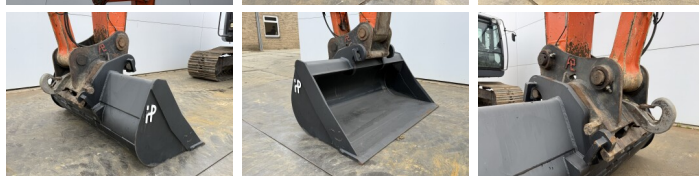

Hitachi

Hitachi ZX225USLC-5B

BOSS
MACHINERY

€ 52.500 wy?czynny podatek

Rok **2016**
Numer referencyjny **BM007615**
Godziny **5.815**

Algemeen

Typ **ZX225USLC-5B**
Lokalizacja **Veldhoven, Netherlands**
Certificaat **CE + EPA**
Opis
Available at Boss Machinery! This Hitachi ZX225USLC-5B Excavators from 2016 has an engine power of 122 kW and counts 5815 operational hours. The total weight of this Hitachi ZX225USLC-5B is 25900 kg and the dimensions are 9.09 x 3.20 x 3.03. Furthermore, this ZX225USLC-5B is equipped with Szybkosz?cze, Camera, Radio, Heated Seat, Dodatkowa funkcja hydrauliczna, Funkcja m?ota, Centralne smarowanie. The Hitachi Excavators also has a CE + EPA marking. Do you want more information or do you want to try the Hitachi ZX225USLC-5B at our yard? Please let us know.

Maten / Gewichten

Wymiary D*S*W **9.09 x 3.20 x 3.03**
Waga **25900**

Motor informatie

Marka silnika **Isuzu**
Model silnika **AM-4HK1X**
Cylindry **4**
Turbo
Wydajno?? w kW **122**

Banden / Rupsen

Sprocket% **40**
?a?cuch% **60**
P?yta % **60**
Szeroko?? p?yty **80 cm**