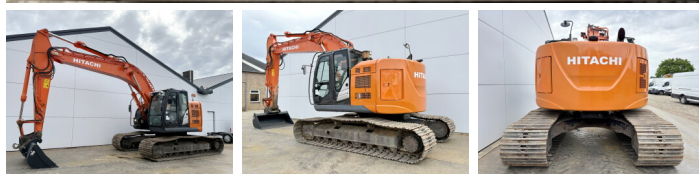

Hitachi

Hitachi ZX225USLC-5B

BOSS
MACHINERY

€ 52.500 wy?czynny podatek

Rok **2016**
Numer referencyjny **BM007615**
Godziny **5.815**

Algemeen

Typ **ZX225USLC-5B**
Lokalizacja **Veldhoven, Netherlands**
Certificaat **CE + EPA**
Opis
Available at Boss Machinery! This Hitachi ZX225USLC-5B Excavators from 2016 has an engine power of 122 kW and counts 5815 operational hours. The total weight of this Hitachi ZX225USLC-5B is 25900 kg and the dimensions are 9.09 x 3.20 x 3.03. Furthermore, this ZX225USLC-5B is equipped with Szybkosz?cze, Camera, Radio, Heated Seat, Dodatkowa funkcja hydrauliczna, Funkcja m?ota, Centralne smarowanie. The Hitachi Excavators also has a CE + EPA marking. Do you want more information or do you want to try the Hitachi ZX225USLC-5B at our yard? Please let us know.

Maten / Gewichten

Wymiary D*S*W **9.09 x 3.20 x 3.03**
Waga **25900**

Motor informatie

Marka silnika **Isuzu**
Model silnika **AM-4HK1X**
Cylindry **4**
Turbo
Wydajno?? w kW **122**

Banden / Rupsen

Sprocket% **40**
?a?cuch% **60**
P?yta % **60**
Szeroko?? p?yty **80 cm**