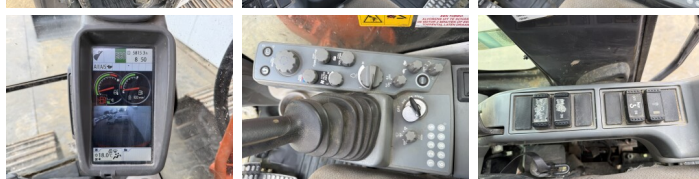

Hitachi

Hitachi ZX225USLC-5B

BOSS
MACHINERY

€ 52.500 wy?czynny podatek

Rok **2016**
Numer referencyjny **BM007615**
Godziny **5.815**

Algemeen

Typ **ZX225USLC-5B**
Lokalizacja **Veldhoven, Netherlands**
Certificaat **CE + EPA**
Opis
Available at Boss Machinery! This Hitachi ZX225USLC-5B Excavators from 2016 has an engine power of 122 kW and counts 5815 operational hours. The total weight of this Hitachi ZX225USLC-5B is 25900 kg and the dimensions are 9.09 x 3.20 x 3.03. Furthermore, this ZX225USLC-5B is equipped with Szybkosz?cze, Camera, Radio, Heated Seat, Dodatkowa funkcja hydrauliczna, Funkcja m?ota, Centralne smarowanie. The Hitachi Excavators also has a CE + EPA marking. Do you want more information or do you want to try the Hitachi ZX225USLC-5B at our yard? Please let us know.

Maten / Gewichten

Wymiary D*S*W **9.09 x 3.20 x 3.03**
Waga **25900**

Motor informatie

Marka silnika **Isuzu**
Model silnika **AM-4HK1X**
Cylindry **4**
Turbo
Wydajno?? w kW **122**

Banden / Rupsen

Sprocket% **40**
?a?cuch% **60**
P?yta % **60**
Szeroko?? p?yty **80 cm**

Opties

Szybkoz??cze

Camera

Radio

Heated Seat

Dodatkowa funkcja
hydrauliczna

Funkcja m?ota

Centralne smarowanie