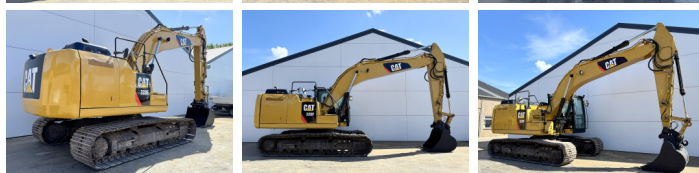

Caterpillar

Caterpillar 320FL

BOSS
MACHINERY

€ 64.500 wy?czny podatek

Rok **2017**
Numer referencyjny **BM007606**
Godziny **5.922**

Algemeen

Typ 320FL
Lokalizacja Veldhoven, Netherlands
Certificaat CE + EPA

Available at Boss Machinery! This Caterpillar 320FL Excavators from 2017 has an engine power of 122 kW and counts 5922 operational hours. The total weight of this Caterpillar 320FL is 21400 kg and the dimensions are 9.55 x 3.17 x 3.06. Furthermore, this 320FL is equipped with Camera, Radio, Heated Seat, Szybkosz?cze, Dodatkowa funkcja hydrauliczna, Funkcja m?ota, Centralne smarowanie. The Caterpillar Excavators also has a CE + EPA marking. Do you want more information or do you want to try the Caterpillar 320FL at our yard? Please let us know.

Maten / Gewichten

Wymiary D*S*W 9.55 x 3.17 x 3.06
Waga 21400

Motor informatie

Marka silnika Caterpillar
Model silnika C4.4
Cylindry 4
Turbo
Wydajno?? w kW 122

Banden / Rupsen

P?yta % 60
Sprocket% 10
?a?cuch% 20
Szeroko?? p?yty 80 cm