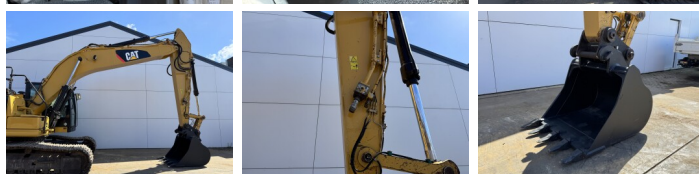

Caterpillar

Caterpillar 320FL

BOSS
MACHINERY

€ 64.500 wy?czny podatek

Rok **2017**
Numer referencyjny **BM007606**
Godziny **5.922**

Algemeen

Typ 320FL
Lokalizacja Veldhoven, Netherlands
Certificaat CE + EPA

Available at Boss Machinery! This Caterpillar 320FL Excavators from 2017 has an engine power of 122 kW and counts 5922 operational hours. The total weight of this Caterpillar 320FL is 21400 kg and the dimensions are 9.55 x 3.17 x 3.06. Furthermore, this 320FL is equipped with Camera, Radio, Heated Seat, Szybkosz?cze, Dodatkowa funkcja hydrauliczna, Funkcja m?ota, Centralne smarowanie. The Caterpillar Excavators also has a CE + EPA marking. Do you want more information or do you want to try the Caterpillar 320FL at our yard? Please let us know.

Maten / Gewichten

Wymiary D*S*W 9.55 x 3.17 x 3.06
Waga 21400

Motor informatie

Marka silnika Caterpillar
Model silnika C4.4
Cylindry 4
Turbo
Wydajno?? w kW 122

Banden / Rupsen

P?yta % 60
Sprocket% 10
?a?cuch% 20
Szeroko?? p?yty 80 cm