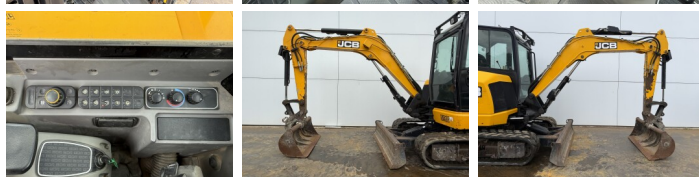

JCB

JCB 48Z-1

BOSS
MACHINERY

€ 22.750 wy?czynny podatek

Rok **2018**
Numer referencyjny **BM007586**
Godziny **2.173**

Algemeen

Typ **48Z-1**
Lokalizacja **Veldhoven, Netherlands**
Certificaat **CE**

Opis

Available at Boss Machinery! This JCB 48Z-1 Excavators from 2018 has an engine power of 36 kW and counts 2173 operational hours. The total weight of this JCB 48Z-1 is 4662 kg and the dimensions are 5.31 x 1.97 x 2.57. Furthermore, this 48Z-1 is equipped with Szybkoz??cze, Dodatkowa funkcja hydrauliczna, Funkcja m?ota. The JCB Excavators also has a CE marking. Do you want more information or do you want to try the JCB 48Z-1 at our yard? Please let us know.

Maten / Gewichten

Waga **4662**
Wymiary D*S*W **5.31 x 1.97 x 2.57**

Motor informatie

Marka silnika **Perkins**
Model silnika **404D-22**
Cylindry **4**
Wydajno?? w kW **36**

Banden / Rupsen

P?yta % **80**
Sprocket% **80**
?a?cuch% **70**
Szeroko?? p?yty **42 cm**

Opties

Szybkoz??cze
Dodatkowa funkcja hydrauliczna