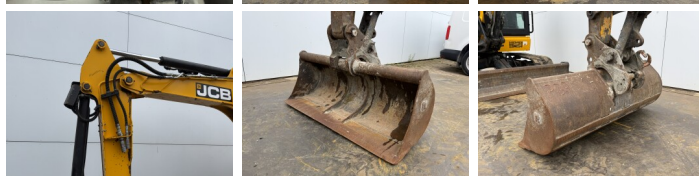

JCB

JCB 48Z-1

BOSS
MACHINERY

€ 22.750 wy?czynny podatek

Rok **2018**
Numer referencyjny **BM007586**
Godziny **2.173**

Algemeen

Typ **48Z-1**
Lokalizacja **Veldhoven, Netherlands**
Certificaat **CE**

Opis

Available at Boss Machinery! This JCB 48Z-1 Excavators from 2018 has an engine power of 36 kW and counts 2173 operational hours. The total weight of this JCB 48Z-1 is 4662 kg and the dimensions are 5.31 x 1.97 x 2.57. Furthermore, this 48Z-1 is equipped with Szybkoz??cze, Dodatkowa funkcja hydrauliczna, Funkcja m?ota. The JCB Excavators also has a CE marking. Do you want more information or do you want to try the JCB 48Z-1 at our yard? Please let us know.

Maten / Gewichten

Waga **4662**
Wymiary D*S*W **5.31 x 1.97 x 2.57**

Motor informatie

Marka silnika **Perkins**
Model silnika **404D-22**
Cylindry **4**
Wydajno?? w kW **36**

Banden / Rupsen

P?yta % **80**
Sprocket% **80**
?a?cuch% **70**
Szeroko?? p?yty **42 cm**

Opties

Szybkoz??cze
Dodatkowa funkcja hydrauliczna